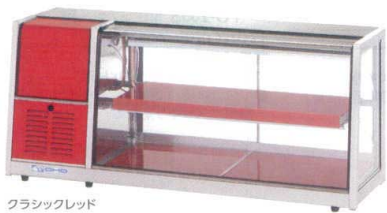

12-0325-0501 ¥3,800,000
電源:照明/単相100V 50/60Hz 冷凍機・ファン/三相200V 50/60Hz
消費電力:照明/245W 冷凍機・ファン/420W
外径寸法:1,800×750×H1,200 重量:280kg
庫内温度:2~4℃ 排水:タンク仕様
●インバーター冷凍機を採用しており、定温高湿で新鮮、おいしく商品を保ちます。
●商品を美しく魅せる為、透過性のペアガラス、LED照明を使用しています。
●結露防止対策としてガラス面に風を送るエアデフ機能搭載。
●扉下レール脱着式。

卓上 冷蔵ショーケース 冷蔵ショーケース(卓上形)の色見本

■印刷物ですので実際の色とは多少異なることがあります。

ボルドー

ウェーブシルバー

ウェーブブラック

スパイラルレッド

スパイラルブルー

ブラック

ナチュラルブラウン

クラシックレッド

スノーブルー

ソフトホワイト

ボルドー

3 冷蔵ショーケース OHLMc型(卓上タイプ) [FCLS-28] 納 画

	機械室		
	左(L)	右(R)	
OHLMc-1200-B(後引戸)	12-0325-0301	12-0325-0302	¥460,000
OHLMc-1200-F(前引戸)	12-0325-0303	12-0325-0304	¥500,000

サイズ:1,200×400×H515 有効寸法:上770×270 下830×350
重量:51kg 庫内温度:7℃±3
電源:単相100V 50/60Hz 消費電力:185/222W
コンプレッサー出力:125W 冷媒:R-134a
フレーム:SUS304(ヘアライン仕上げ)
●温度コントローラ付
●庫内照明付(LED)
※機械室は正面から見て左(L)・右(R)をご指定下さい。
※ご注文の際は機械室カバーの色をご指定下さい。

クラシックレッド

4 冷蔵ショーケース OHLAc型(卓上タイプ) [FCLS-29] 納 画

	機械室		
	左(L)	右(R)	
OHLAc-1200-B(後引戸)	12-0325-0401	12-0325-0402	¥460,000
OHLAc-1200-F(前引戸)	12-0325-0403	12-0325-0404	¥510,000

サイズ:1,200×395×H515 有効寸法:上770×270 下830×350
重量:51kg 庫内温度:7℃±3
電源:単相100V 50/60Hz 消費電力:185/222W
コンプレッサー出力:125W 冷媒:R-134a
フレーム:SUS304(ヘアライン仕上げ)
●温度コントローラ付
●庫内照明付(LED)
※機械室は正面から見て左(L)・右(R)をご指定下さい。
※ご注文の際は機械室カバーの色をご指定下さい。