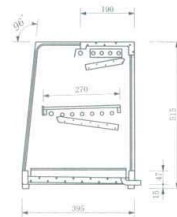

ナチュラルブラウン

クラシックレッド

スノーブルー

ソフトホワイト

ボルドー

3 冷蔵ショーケース OHLMc型(卓上タイプ) [FCLS-28] 納 画

	機械室		
	左(L)	右(R)	
OHLMc-1200-B(後引戸)	12-0325-0301	12-0325-0302	¥460,000
OHLMc-1200-F(前引戸)	12-0325-0303	12-0325-0304	¥500,000

サイズ:1,200×400×H515 有効寸法:上770×270 下830×350
重量:51kg 庫内温度:7℃±3
電源:単相100V 50/60Hz 消費電力:185/222W
コンプレッサー出力:125W 冷媒:R-134a
フレーム:SUS304(ヘアライン仕上げ)
●温度コントローラ付
●庫内照明付(LED)
※機械室は正面から見て左(L)・右(R)をご指定下さい。
※ご注文の際は機械室カバーの色をご指定下さい。

クラシックレッド

4 冷蔵ショーケース OHLAc型(卓上タイプ) [FCLS-29] 納 画

	機械室		
	左(L)	右(R)	
OHLAc-1200-B(後引戸)	12-0325-0401	12-0325-0402	¥460,000
OHLAc-1200-F(前引戸)	12-0325-0403	12-0325-0404	¥510,000

サイズ:1,200×395×H515 有効寸法:上770×270 下830×350
重量:51kg 庫内温度:7℃±3
電源:単相100V 50/60Hz 消費電力:185/222W
コンプレッサー出力:125W 冷媒:R-134a
フレーム:SUS304(ヘアライン仕上げ)
●温度コントローラ付
●庫内照明付(LED)
※機械室は正面から見て左(L)・右(R)をご指定下さい。
※ご注文の際は機械室カバーの色をご指定下さい。