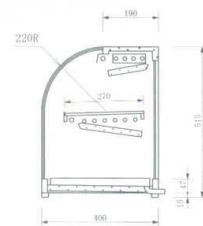

ナチュラルブラウン

クラシックレッド

スノーブルー

ソフトホワイト

ボルドー

3 冷蔵ショーケース OHLMc型(卓上タイプ) [FCLS-28] 納 画

	機械室		
	左(L)	右(R)	
OHLMc-1200-B(後引戸)	12-0325-0301	12-0325-0302	¥460,000
OHLMc-1200-F(前引戸)	12-0325-0303	12-0325-0304	¥500,000

サイズ:1,200×400×H515 有効寸法:上770×270 下830×350
重量:51kg 庫内温度:7℃±3
電源:単相100V 50/60Hz 消費電力:185/222W
コンプレッサー出力:125W 冷媒:R-134a
フレーム:SUS304(ヘアライン仕上げ)
●温度コントローラ付
●庫内照明付(LED)
※機械室は正面から見て左(L)・右(R)をご指定下さい。
※ご注文の際は機械室カバーの色をご指定下さい。

クラシックレッド

4 冷蔵ショーケース OHLAc型(卓上タイプ) [FCLS-29] 納 画

	機械室		
	左(L)	右(R)	
OHLAc-1200-B(後引戸)	12-0325-0401	12-0325-0402	¥460,000
OHLAc-1200-F(前引戸)	12-0325-0403	12-0325-0404	¥510,000

サイズ:1,200×395×H515 有効寸法:上770×270 下830×350
重量:51kg 庫内温度:7℃±3
電源:単相100V 50/60Hz 消費電力:185/222W
コンプレッサー出力:125W 冷媒:R-134a
フレーム:SUS304(ヘアライン仕上げ)
●温度コントローラ付
●庫内照明付(LED)
※機械室は正面から見て左(L)・右(R)をご指定下さい。
※ご注文の際は機械室カバーの色をご指定下さい。