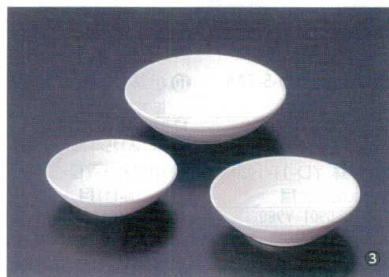

113
うどん

114
飯器

114
吸い物

115
給食

115
補給

1 メラミン 丸皿 白 [SMIA-03]

サイズ			
13cm	φ130×H20	12-0917-0101	¥ 400
15cm	φ150×H22	12-0917-0102	¥ 600
18cm	φ180×H24	12-0917-0103	¥ 750
21cm	φ210×H26	12-0917-0104	¥1,030
24cm	φ238×H28	12-0917-0105	¥1,350
28cm	φ280×H31	12-0917-0106	¥1,660

2 メラミン 丸皿 黒 [SMIA-04]

サイズ			
13cm	φ130×H20	12-0917-0201	¥ 400
15cm	φ150×H22	12-0917-0202	¥ 600
18cm	φ180×H24	12-0917-0203	¥ 750
21cm	φ210×H26	12-0917-0204	¥1,030
24cm	φ238×H28	12-0917-0205	¥1,350
28cm	φ280×H31	12-0917-0206	¥1,660