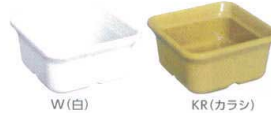

115 お子様食器  
給食/福祉食器

パズルプレート

① ヨンプレート CH-4 [SDPZ-01] E

W(白)	12-0921-0101	¥1,150
BK(黒)	12-0921-0102	¥1,150

サイズ:194×194×H20

② ロクプレート CH-6 [SDPZ-02] E

W(白)	12-0921-0201	¥1,250
BK(黒)	12-0921-0202	¥1,250

サイズ:286×187×H20

③ キュウプレート CH-9 [SDPZ-03] E

W(白)	12-0921-0301	¥2,000
BK(黒)	12-0921-0302	¥2,000

サイズ:273×273×H20

パズルコバチ

④ ヨンコバチ CH-320 [SDPZ-05] E

W(白)	12-0921-0401	¥850
BK(黒)	12-0921-0402	¥850

サイズ:156×156×H37 480ml

⑤ ニコバチ CH-310 [SDPZ-04] E

W(白)	12-0921-0501	¥650
BK(黒)	12-0921-0502	¥650

サイズ:156×77×H37 220ml

⑥ イチコバチ CH-610 [SDPZ-06] E

W(白)	12-0921-0601	¥400
KR(カラシ)	12-0921-0602	¥400
R(赤マール)	12-0921-0603	¥400
BK(黒)	12-0921-0604	¥400

サイズ:77×77×H37