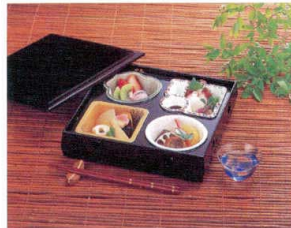

パンフレット番号	問合せ先	電話番号
20517-930	株式会社クイックパック	0564-59-3525

KYS ALL-ROUND KITCHEN GOODS

卓上用品

112 漆器 (寿司桶・松花堂)・弁当箱 ◀ グラス・食器 930

グラス・食器
105
115
105
グラスカップ
106
ワイズメタス
ペルパト器
107
洋食器コーナー
108
和食器・湯呑
109
中華料理用食器
110
メラミン食器
111
オーブンウェア
112
漆器・寿司桶
113
そば・うどん用食器
114
飯器
115
お子様食器
給食・福祉食器

8.5寸 松花堂シリーズ

※箱と仕切はそれぞれ別売です。お好みに合わせてお選びください。
※松花堂用パーツは、P.929 よりお選びください。

※このページの商品はメーカーより直送になります。ご注文の際は在庫確認をお願いします。

- ① (福)8.5寸 木目松花堂 黒潤朱(内塗無)
  (仕切別) [RSKD-14] W
  12-0930-0101 ¥1,230
  サイズ:260×260×H65 材質:ABS樹脂
- ② (福)8.5寸 木目松花堂 溜内黒
  (仕切別) [RSKD-15] W
  12-0930-0201 ¥2,000
  サイズ:260×260×H65 材質:ABS樹脂
- ③ (福)8.5寸 ヘギ目松花堂 黒内黒
  (仕切別) [RSKD-10] W
  12-0930-0301 ¥2,700
  サイズ:260×260×H63 材質:ABS樹脂