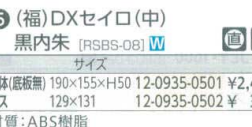

4 (福)DXセイロ(大) 黒内朱 [RSBS-09] W
サイズ
本体(底板無) 233×200×H50 12-0935-0401 ¥3,000
竹ス 170×172 12-0935-0402 ¥ 380
材質:ABS樹脂

5 (福)DXセイロ(中) 黒内朱 [RSBS-08] W
サイズ
本体(底板無) 190×155×H50 12-0935-0501 ¥2,400
竹ス 129×131 12-0935-0502 ¥ 380
材質:ABS樹脂