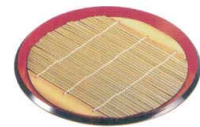

9 (福)8寸 丸布目そば皿 朱湖黒 [RSBS-05] W
サイズ
本体 φ232×30 12-0935-0901 ¥750
竹ス φ198 12-0935-0902 ¥380
PP竹ス φ196 12-0935-0903 ¥390
材質:ABS樹脂