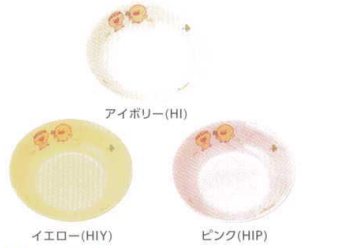

ホワイト=アレルギーなし、パイン=軽度のアレルギー
ピンク=重度のアレルギーとして使い分けできます。

Point
同じ絵柄のままでも、食器の絵柄は同じまま、素地色だけを変えているので、統一感が保て、アレルギーのあるお子さまがわかることもありません。

① 32cmライトトレイ N45 [SMHY-01] E

ホワイト(W)	12-0946-0101	¥1,260
パイン(PN)	12-0946-0102	¥1,260
ピンク(PK)	12-0946-0103	¥1,260

サイズ: 320×235×H19

② 深皿 D17 [SMHY-02] E

アイボリー(HI)	12-0946-0201	¥780
イエロー(HIY)	12-0946-0202	¥780
ピンク(HIP)	12-0946-0203	¥780

サイズ: φ167×H35 470ml

③ 中食器 J1 [SMHY-03] E

アイボリー(HI)	12-0946-0301	¥680
イエロー(HIY)	12-0946-0302	¥680
ピンク(HIP)	12-0946-0303	¥680

サイズ: φ140×H51 430ml

④ 12cm丸深皿 D62 [SMHY-04] E

アイボリー(HI)	12-0946-0401	¥560
イエロー(HIY)	12-0946-0402	¥560
ピンク(HIP)	12-0946-0403	¥560

サイズ: φ120×H32 190ml

⑤ 三つ仕切皿 小 J25 [SMHY-05] E

アイボリー(HI)	12-0946-0501	¥1,070
イエロー(HIY)	12-0946-0502	¥1,070
ピンク(HIP)	12-0946-0503	¥1,070

サイズ: φ194×H28

⑥ 飯茶碗 J5 [SMHY-06] E

アイボリー(HI)	12-0946-0601	¥570
イエロー(HIY)	12-0946-0602	¥570
ピンク(HIP)	12-0946-0603	¥570

サイズ: φ108×H50 260ml

⑦ 汁椀 J6 [SMHY-07] E

アイボリー(HI)	12-0946-0701	¥570
イエロー(HIY)	12-0946-0702	¥570
ピンク(HIP)	12-0946-0703	¥570