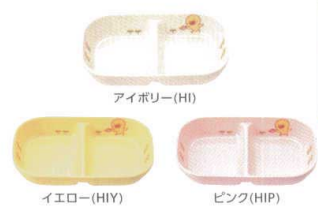

サイズ: φ194×H28

⑥ 飯茶碗 J5 [SMHY-06] E

アイボリー(HI)	12-0946-0601	¥570
イエロー(HIY)	12-0946-0602	¥570
ピンク(HIP)	12-0946-0603	¥570

サイズ: φ108×H50 260ml

⑦ 汁椀 J6 [SMHY-07] E

アイボリー(HI)	12-0946-0701	¥570
イエロー(HIY)	12-0946-0702	¥570
ピンク(HIP)	12-0946-0703	¥570

サイズ: φ112×H46 255ml

⑧ 柄付カップ C16 [SMHY-08] E

アイボリー(HI)	12-0946-0801	¥720
イエロー(HIY)	12-0946-0802	¥720
ピンク(HIP)	12-0946-0803	¥720

サイズ: φ82×105×H62 190ml

⑨ 角二つ仕切皿 小 J31 [SMHY-09] E

アイボリー(HI)	12-0946-0901	¥1,020
イエロー(HIY)	12-0946-0902	¥1,020
ピンク(HIP)	12-0946-0903	¥1,020

サイズ: 170×107×H32

Point
すくいやすい形状。離乳食にも使えます。
小さなお子さまでも食材がすくいやすいよう、器の周囲は角度をつけた立ち上がり形状にしました。

⑩ ボール 中 J49HI アイボリー [SMHY-10] E

12-0946-1001	¥1,040
--------------	--------

サイズ: φ157×H59 650ml

⑪ フォーク H386HI [SMHY-12] E