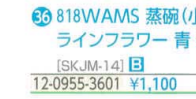

35 818WAM2 蒸碗(小)
ラインフラワー 青 蓋
[SKJM-15] 
12-0955-3501 ¥700

37 84DWAM2 蒸碗(小)
花あそび 蓋
[SKJM-17] 
12-0955-3701 ¥700

32 81BWAMS 蒸碗(小)
赤絵草花 身
[SKJM-10] 
12-0955-3201 ¥1,100

34 817WAMS 蒸碗(小)
ラインフラワー 赤 身
[SKJM-12] 
12-0955-3401 ¥1,100