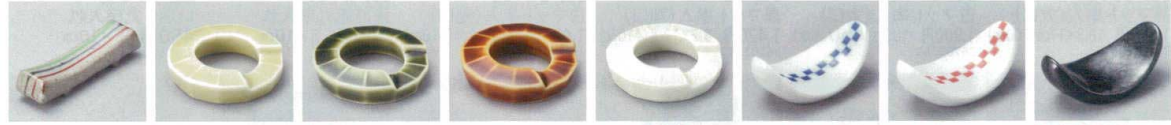

308-49-196 十草土物切板箸置き 520円 6.1×1.7cm 35113191	308-50-206 ねこやなぎネスト箸置き 500円 4×1cm 30850206	308-51-206 織部ネスト箸置き 500円 4×1cm 30851206	308-52-206 飴釉ネスト箸置き 500円 4×1cm 30852206	308-53-206 ヒワネスト箸置き 500円 4×1cm 30853206	308-54-256 チェッカー(Blue)月型箸置き 500円 5.5×3×2.3cm 34046255	308-55-256 チェッカー(Red)月型箸置き 500円 5.5×3×2.3cm 34047255	308-56-256 黒結晶月型箸置き 480円 5.5×3×2.3cm 34048255

漆器
木製品
家具・照明
和雑貨
拝祭用品