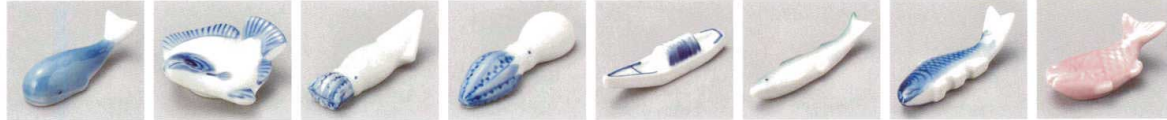

311-41-196 クジラ吹箸置 270円 6cm 35253191	311-42-196 ヒラメ染付箸置 230円 5×5cm 35260191	311-43-196 イカ染付箸置 220円 7.2cm 35265191	311-44-196 タコ青箸置 220円 7.5×2.3cm 35266191	311-45-196 舟箸置 200円 7.5cm 35331191	311-46-196 アユ吹箸置 210円 8.1cm 35278191	311-47-196 コイ箸置き 200円 7.5cm 36140193	311-48-196 箸置ピンクタイ 190円 5×3.6cm 33747194