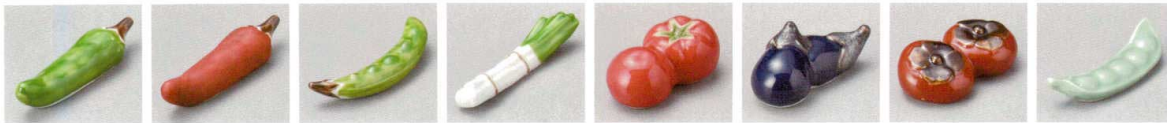

パンフレット番号	問合せ先	電話番号
20526-311	株式会社クイックパック	0564-59-3525

長辺×短辺×高さ

Chopstick Rest **311**

311-1-196 箸置ししとう(グリーン) 520円 7cm 31101196	311-2-196 箸置ししとう(赤) 520円 7cm 31102196	311-3-196 箸置上絵えんどう 520円 7cm 31103196	311-4-196 箸置上絵ねぎ 520円 7cm 31104196	311-5-196 ペアートマト箸置き 430円 4.8cm 36117193	311-6-196 ペアーナスはし置 380円 5.1cm 36226192	311-7-196 柿箸置 260円 5.5cm 35248191	311-8-196 モエギサヤエンドウ箸置 230円 7.2cm 35380191
---	--	---	---	--	---	--	--

311-9-196 ナスコン箸置 200円 7.2cm 53332191	311-10-196 キュウリグリーン箸置 200円 6.9cm 35249191	311-11-196 吹大根箸置 220円 7.4cm 35321191	311-12-196 染付カブラ箸置 240円 6.7cm 35335191	311-13-196 吹白菜箸置 220円 6.7cm 35264191	311-14-196 バナナ箸置 280円 6.7×3cm 34550195	311-15-196 青ブドー箸置 200円 6.2cm 35263191	311-16-196 ヒスイブドー箸置 190円 4cm 35348191
---	--	---	---	---	---	--	--

311-17-286 彩野菜エンドウ箸置 260円 6.6×2.6×1.5cm 31117286	311-18-286 彩野菜ユズ箸置 260円 6.6×2.6×1.5cm 200入 33625284	311-19-286 彩野菜カブ箸置 260円 6.6×2.6×1.5cm 200入 33627284	311-20-286 彩野菜ナス箸置 260円 6.6×2.6×1.5cm 200入 33623284	311-21-286 彩野菜トマト箸置 260円 6.6×2.6×1.5cm 200入 33626284	311-22-656 波箸置き 白 550円 3.5×5×1cm 54242654	311-23-656 波箸置き 青 550円 3.5×5×1cm 54243654	311-24-196 染付イカダ箸置 530円 7.6×2.2×4.3cm 35159191
---	--	--	--	---	--	--	---