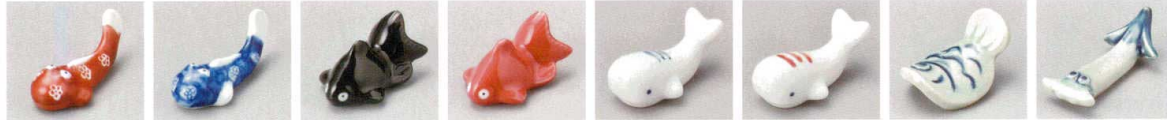

311-25-116 赤むつごろう箸置 430円 6×2cm 35175111	311-26-116 青むつごろう箸置 430円 6×2cm 35176111	311-27-116 黒金魚箸置 420円 5.7×4×1.5cm 35123111	311-28-116 赤金魚箸置 420円 5×3.5×2.5cm 35124111	311-29-116 青くじら箸置 420円 5.2×2.3cm 35165111	311-30-116 赤くじら箸置 420円 5.2×2.3cm 35166111	311-31-716 タイ箸置 400円 5.2×3.7×2.5cm 36160712	311-32-716 イカ箸置 400円 6.5×3.3×2.2cm 36129712