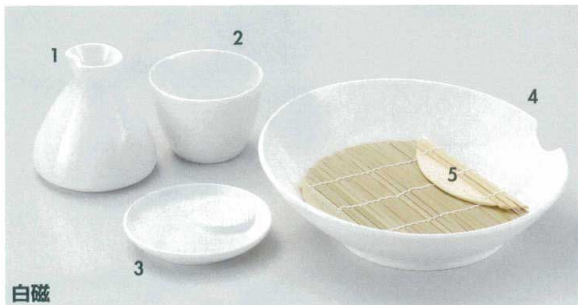

パンフレット番号	問合せ先	電話番号
20526-320	株式会社クイックパック	0564-59-3525

320 Soba Set

そば・うどん

SOBA SET

そば徳利・猪口セット

そば徳利・猪口セット

白磁

いぶし金