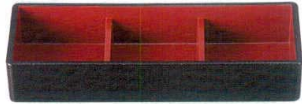

# 728 Echizen Lacquerware

漆器・木製品

## 布目三点珍味箱

728-1-966  
[A]布目三点珍味箱 黒内朱  
1,000円 19.1×6.8×3.5cm 72801966

728-2-966  
[A]布目三点珍味箱 新溜  
1,000円 19.1×6.8×3.5cm 72802966