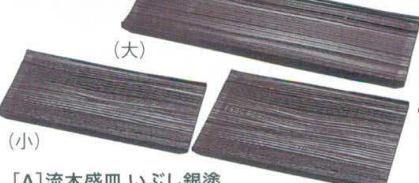

流木盛皿

[A]流木盛皿 いぶし銀塗
728-13-966 (小) 1,850円 27×12.4×2.2cm 72813966
728-14-966 (中) 2,200円 27×15.8×2.2cm 72814966
728-15-966 (大) 2,850円 40×11.8×2.4cm 72815966