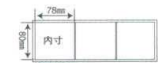

## 布目三点珍味箱

728-1-966  
[A]布目三点珍味箱 黒内朱  
1,000円 19.1×6.8×3.5cm 72801966

728-2-966  
[A]布目三点珍味箱 新溜  
1,000円 19.1×6.8×3.5cm 72802966

## 三ツ切・二ツ切珍味箱(小・大)仕切固定

728-9-966  
[A]珍味箱二ツ切 小(固定) 黒  
1,250円 16.7×8.8×4.8cm 72809966 (中国)

728-11-966  
[A]珍味箱二ツ切 大(固定) 黒  
1,400円 18.8×8.9×4.8cm 72811966 (中国)

728-10-966  
[A]珍味箱三ツ切 小(固定) 黒  
1,600円 24.9×8.8×4.8cm 72810966 (中国)