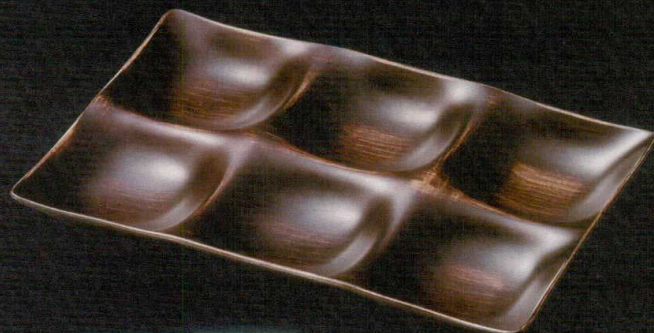

パンフレット番号	問合せ先	電話番号
20527-105	株式会社クイックパック	0564-59-3525

21

Retro Woody Series レトロウッディーシリーズ

ピンテージ調の木目に合わせて美しく飾られた季節の食材。
赤茶カラーと白木カラーを使い分けて、華やいだ気分をいっそう盛り上げる。

3-105-01 1202751
【A】シックスプレート 白木レトロ木目
¥3,000 255×170×H25 幅100

3-105-02 1202752
【A】ナインプレート 白木レトロ木目
¥3,750 255×255×H28 幅80