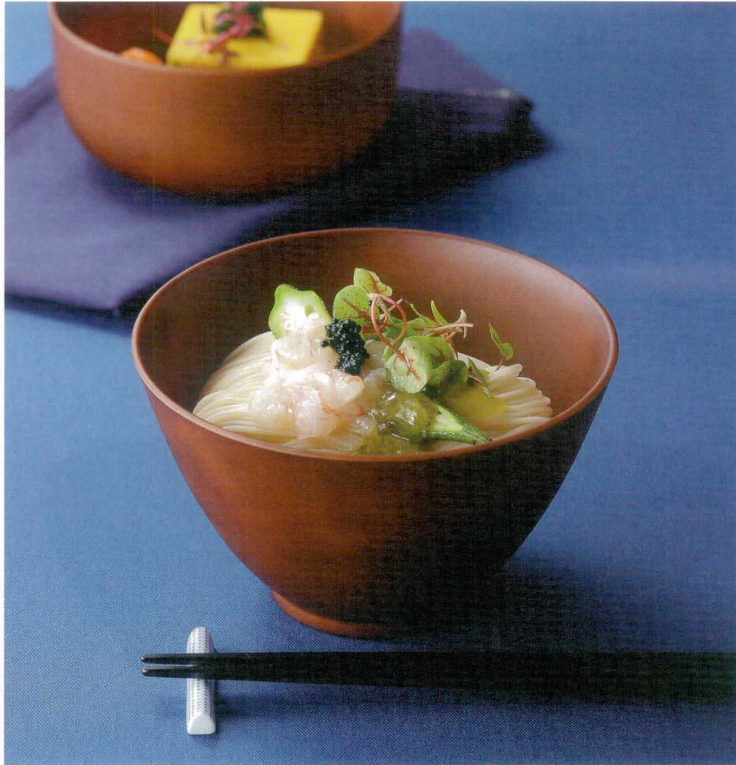

パンフレット番号	問合せ先	電話番号
20527-131	株式会社クイックパック	0564-59-3525

[TA] [木質] [PET] [PBT] [PC] [TR] [メラミン] [CE] マークは 洗浄機対応

3-131-01 1001472  
 【PET】耐熱ロクロ羽反椀(大) 総ブラウン  
 ¥1,150 φ128×H72 幅200

3-131-02 1001473  
 【PBT】耐熱フラワー汁椀(M) 総ブラウン  
 ¥1,350 φ135×H80 幅200

3-131-03 1000855  
 【PET】耐熱4.5寸若狭千筋丼 総ブラウン  
 ¥1,400 φ135×H75 幅200

3-131-04 1001061  
 【PET】耐熱5寸飛鳥木目丼 総ブラウン  
 ¥1,400 φ142×H88 幅150

3-131-05 1001474  
 【PET】耐熱5寸氷見丼 総ブラウン  
 ¥1,450 φ148×H94 幅100

3-131-06 1001062  
 【PET】耐熱5寸荒木目丼 総ブラウン  
 ¥1,450 φ147×H81 幅150