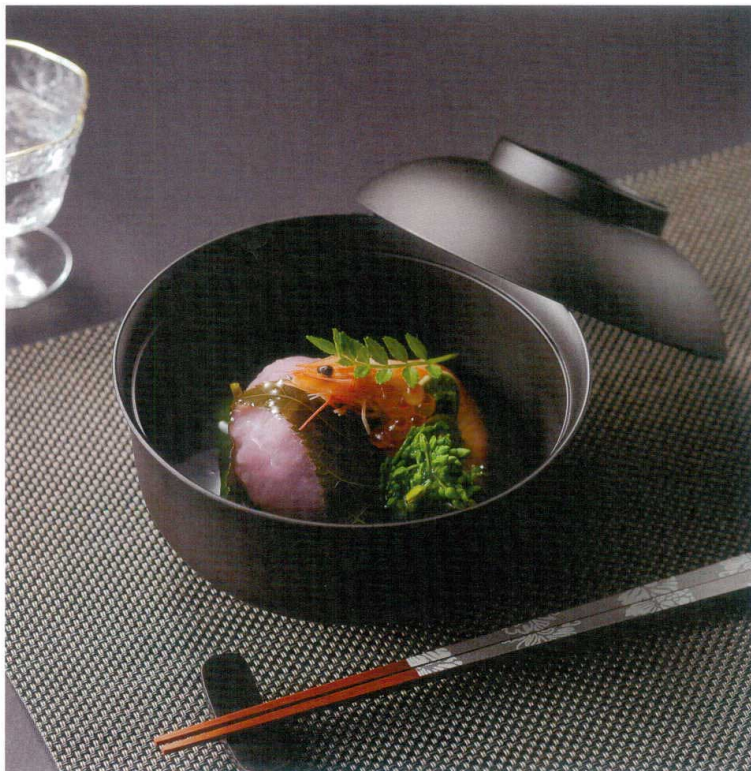

パンフレット番号	問合せ先	電話番号
20527-135	株式会社クイックパック	0564-59-3525

[TA] [木質] [PET] [PBT] [PC] [TR] [メラミン] [CE] マークは 洗浄機対応

3-135-01 1001477
【PBT】耐熱フラワー汁椀(M) 総ダークブラウン
¥1,350 φ135×H80 幅200

3-135-02 1001478
【PBT】耐熱黒ロクロ羽反椀(小) 総ダークブラウン
¥920 φ115×H65 幅200

3-135-03 1001479
【PBT】耐熱黒ロクロ羽反椀(大) 総ダークブラウン
¥1,150 φ128×H72 幅200

3-135-04 1001089
【PET】耐熱4.5寸若狭千筋丼 総ダークブラウン
¥1,400 φ135×H75 幅200

3-135-05 1001090
【PET】耐熱5寸飛鳥木目丼 総ダークブラウン
¥1,400 φ142×H88 幅150

3-135-06 1001091
【PET】耐熱5寸荒木目丼 総ダークブラウン
¥1,450 φ147×H81 幅150