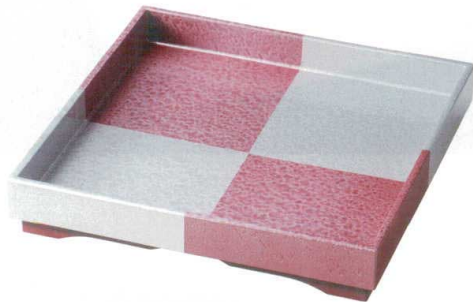

パンフレット番号	問合せ先	電話番号
20527-165	株式会社クイックパック	0564-59-3525

28 Aqua series

アクアシリーズ

幾層にも重なる自然の恵み。
生命力に満ちたその流れは、色空間を飽やかに彩る。

[A]角兜盛器 市松アクア

3-165-01	1204304	5.5寸	¥4,300	162×162×H40 梱80
3-165-02	1204305	6寸	¥4,700	190×190×H41 梱60
3-165-03	1204306	7寸	¥5,200	220×220×H42 梱50
3-165-04	1204307	8寸	¥5,900	250×250×H45 梱40

[A]越前丸盆 市松アクア

3-165-05	1102106	8寸	¥3,250	φ238×H18 梱60
3-165-06	1102107	8.5寸	¥3,600	φ255×H18 梱60
3-165-07	1102108	尺0寸	¥3,900	φ299×H18 梱50
3-165-08	1102109	尺1寸	¥4,350	φ330×H28 梱40

3-165-09 1102110

[A]尺0.5寸角雅横石盆 市松アクア
¥4,650 320×320×H6 梱50

3-165-10 1102111

[A]尺1寸角京横石盆 市松アクア
¥5,900 332×332×H14 梱50