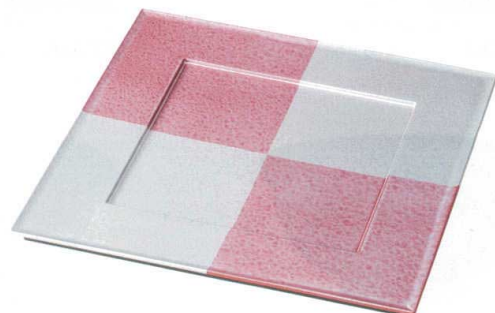

パンフレット番号	問合せ先	電話番号
20527-165	株式会社クイックパック	0564-59-3525

28 Aqua series

アクアシリーズ

幾層にも重なる自然の恵み。
生命力に満ちたその流れは、色空間を飽やかに彩る。

[A]角兜盛器 市松アクア

3-165-01	1204304	5.5寸	¥4,300	162×162×H40 梱80
3-165-02	1204305	6寸	¥4,700	190×190×H41 梱60
3-165-03	1204306	7寸	¥5,200	220×220×H42 梱50
3-165-04	1204307	8寸	¥5,900	250×250×H45 梱40

[A]越前丸盆 市松アクア

3-165-05	1102106	8寸	¥3,250	φ238×H18 梱60
3-165-06	1102107	8.5寸	¥3,600	φ255×H18 梱60
3-165-07	1102108	尺0寸	¥3,900	φ299×H18 梱50
3-165-08	1102109	尺1寸	¥4,350	φ330×H28 梱40

3-165-09 1102110

[A]尺0.5寸角雅横石盆 市松アクア
¥4,650 320×320×H6 梱50

3-165-10 1102111

[A]尺1寸角京横石盆 市松アクア
¥5,900 332×332×H14 梱50