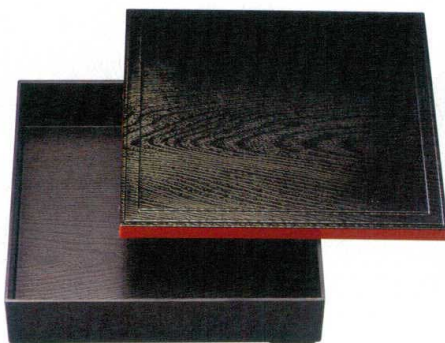

3-184-09 1300579
[GA] 極耐熱8.5寸木目松花堂(仕切別) 黒朱内黒塗
¥4,800 260×260×H65 梱30