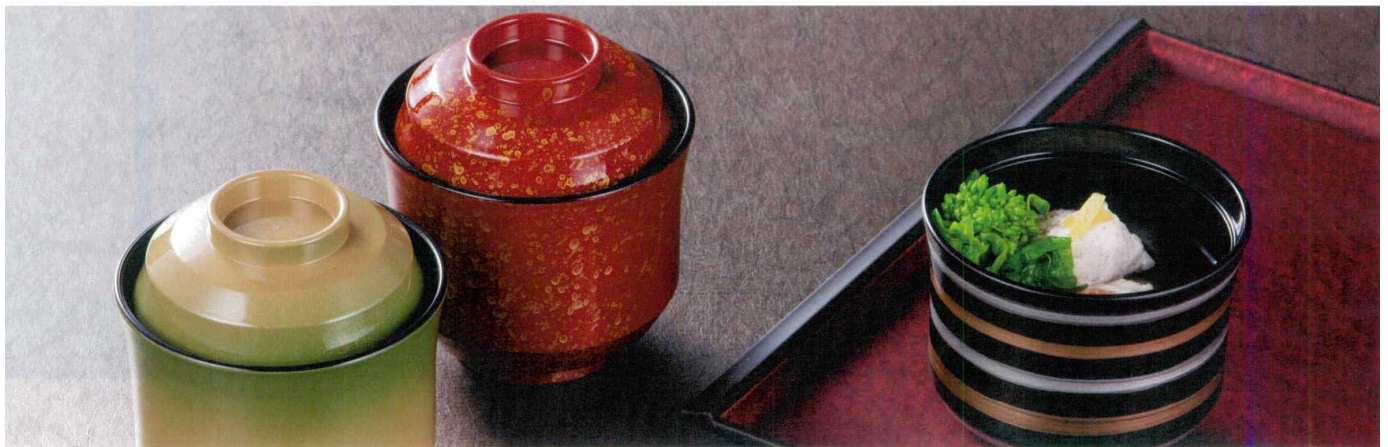

パンフレット番号	問合せ先	電話番号
20527-192	株式会社クイックパック	0564-59-3525

[TA] [木質] [PET] [PBT] [PC] [TR] [メラミン] [CE] マークは 洗浄機対応

■ 小吸椀

小
吸
椀