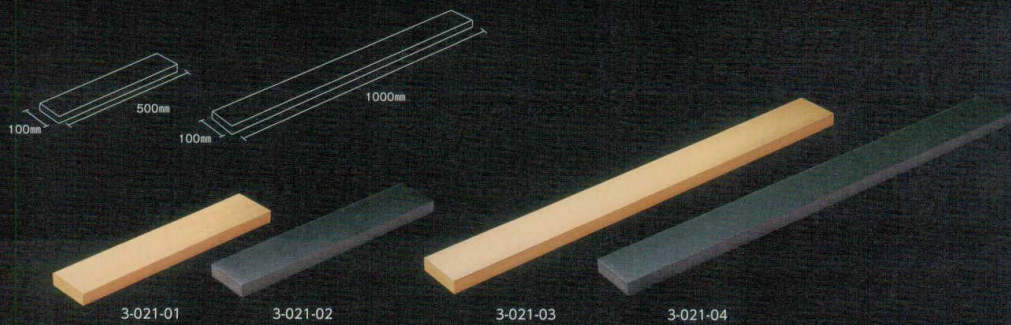

パンフレット番号	問合せ先	電話番号
20527-21	株式会社クイックパック	0564-59-3525

06 Like Wood series ライクウッドシリーズ 洗浄機対応

ハイブリッド新素材である「like wood」の開発に成功。この素材は木製の質感を限りなく再現しながらも、耐久性等の性能は樹脂クラスのものとなっております。ライクウッドシリーズでは大から小までの幅広いラインナップのアイテムを取り揃えております。

[LW]ライクウッド ハーフフラット

3-021-01	1202377	ナチュラル	¥33,000	500×100×H30 幅20
3-021-02	1202378	ブラック	¥33,000	500×100×H30 幅20

[LW]ライクウッド フラット

3-021-03	1202379	ナチュラル	¥60,000	1000×100×H30 幅10
3-021-04	1202380	ブラック	¥60,000	1000×100×H30 幅10