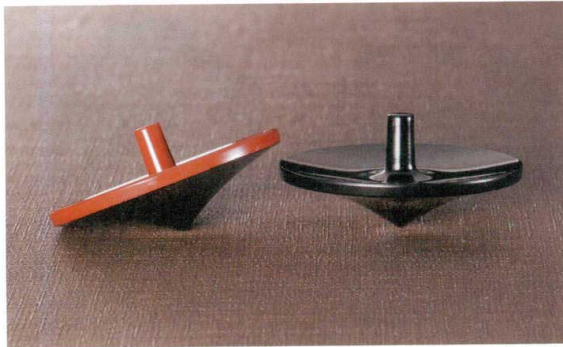

3-224-03 1000211
【木質】耐熱2.5寸姫形箸洗椀 朱内銀
¥2,100 φ77×H93(H72) 櫃200

3-224-04 1000213
【木質】耐熱独楽箸洗椀 黒帯金内黒
¥1,900 φ70×H80(H72) 櫃200

3-224-05 1000214
【木質】耐熱独楽箸洗椀 朱帯金内黒
¥1,900 φ70×H80(H72) 櫃200

3-224-06 1000185
【A】きのご箸洗椀 銀朱内黒
¥1,650 φ71×H92(H70) 櫃200