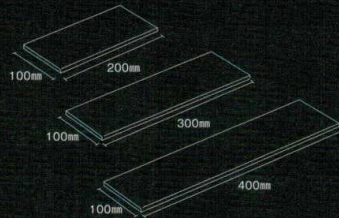

### 【LW】ライクウッド細長角プレート ナチュラル

3-023-01	1202385	S	¥3,400	200×100×H8 梱120
3-023-02	1202387	M	¥4,500	300×100×H8 梱100
3-023-03	1202389	L	¥6,000	400×100×H8 梱80

### 【LW】ライクウッド細長角プレート ブラック

3-023-04	1202386	S	¥3,400	200×100×H8 梱120
3-023-05	1202388	M	¥4,500	300×100×H8 梱100
3-023-06	1202390	L	¥6,000	400×100×H8 梱80