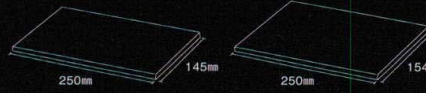

## Like Wood series

ライクウッドシリーズ

洗浄機対応

3Dプレートは食材が取りやすいように脚が付いています。

### 【LW】ライクウッド長角プレート

3-024-01	1202332	ナチュラル	¥4,800	250×145×H8 梱100
3-024-02	1202333	ブラック	¥4,800	250×145×H8 梱100
3-024-03	1202334	桜	¥5,300	250×145×H8 梱100