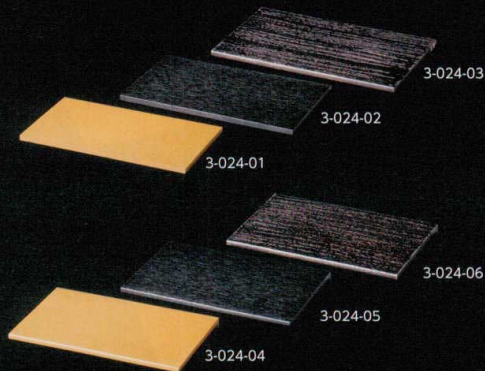

## Like Wood series

ライクウッドシリーズ

洗浄機対応

3Dプレートは食材が取りやすいように脚が付いています。

### 【LW】ライクウッド長角プレート

3-024-01	1202332	ナチュラル	¥4,800	250×145×H8 梱100
3-024-02	1202333	ブラック	¥4,800	250×145×H8 梱100
3-024-03	1202334	桜	¥5,300	250×145×H8 梱100