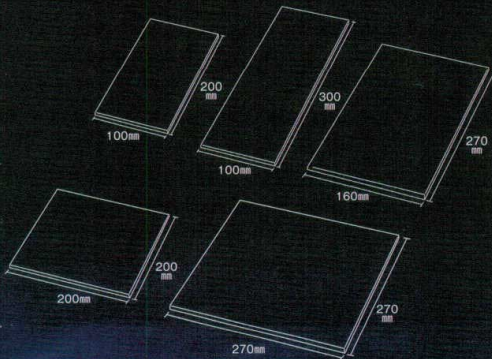

パンフレット番号	問合せ先	電話番号
20527-25	株式会社クイックパック	0564-59-3525

07 Like Glass series

洗淨機対応

ライクガラスシリーズ

新素材「like glass」の開発に成功。この素材はガラスのような透け感はそのままに、高い強度を誇ります。表面に金箔や銀箔を張ることによる、圧倒的なその優美さを御楽しみ下さい。

四方がカットされている為
手が入りやすい構造に
なっております。

[LG]ライクガラススリムレクタングルプレート クリア

3-025-01	1202394	M	¥16,000	200×100×H12 梱50
3-025-02	1202395	L	¥21,000	300×100×H12 梱40

[LG]ライクガラスレクタングルプレート クリア

3-025-03	1202335		¥27,000	270×160×H12 梱40
----------	---------	--	---------	-----------------

[LG]ライクガラススクウェアプレート クリア

3-025-04	1202396	M	¥24,000	200×200×H12 梱40
3-025-05	1202336	L	¥38,000	270×270×H12 梱20