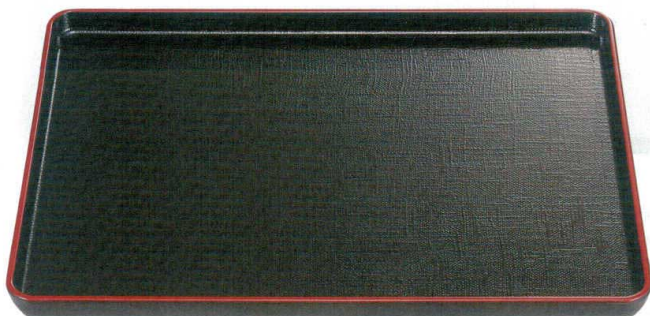

パンフレット番号	問合せ先	電話番号
20527-331	株式会社クイックパック	0564-59-3525

■ 地布目長手盆

【A】地布目長手盆 黒

3-331-01	1100324	尺1寸	¥1,050	335×260×H22	梱50
3-331-02	1100325	尺2寸	¥1,300	360×282×H22	梱40
3-331-03	1100326	尺3寸	¥1,450	392×307×H22	梱40
3-331-04	1100327	尺4寸	¥2,000	426×333×H25	梱40
3-331-05	1100328	尺5寸	¥2,400	456×356×H24	梱30

【A】地布目長手盆 黒NS ノンスリップ加工

3-331-06	1100329	尺1寸	¥1,250	335×260×H22	梱50
3-331-07	1100330	尺2寸	¥1,550	360×282×H22	梱40
3-331-08	1100331	尺3寸	¥1,800	392×307×H22	梱40
3-331-09	1100332	尺4寸	¥2,550	426×333×H25	梱40
3-331-10	1100333	尺5寸	¥2,950	456×356×H24	梱30

【A】地布目長手盆 黒天朱

3-331-11	1100334	尺1寸	¥1,050	335×260×H22	梱50
3-331-12	1100335	尺2寸	¥1,300	360×282×H22	梱40
3-331-13	1100336	尺3寸	¥1,450	392×307×H22	梱40
3-331-14	1100337	尺4寸	¥2,000	426×333×H25	梱40
3-331-15	1100338	尺5寸	¥2,400	456×356×H24	梱30