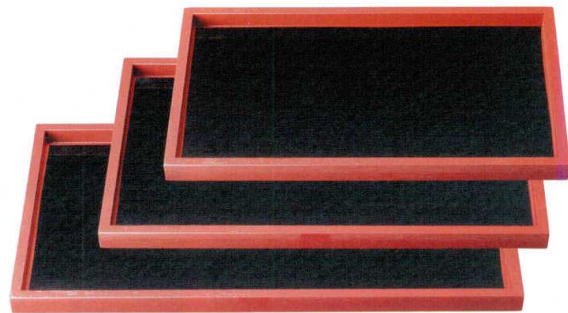

【A】そば盆 朱天黒朱

3-352-05	1100535	3ツ膳	¥5,550	395×258×H26	櫃30
3-352-06	1100536	4ツ膳	¥6,750	427×275×H26	櫃20
3-352-07	1100537	5ツ膳	¥7,600	455×313×H29	櫃20
3-352-08	1100538	6ツ膳	¥9,000	545×310×H30	櫃15

お盆

【木】そば盆 黒天朱黒

3-352-09	1100539	3ツ膳	¥6,200	394×250×H29	櫃30
3-352-10	1100540	4ツ膳	¥6,700	426×285×H29	櫃20
3-352-11	1100541	5ツ膳	¥7,850	457×313×H30	櫃20