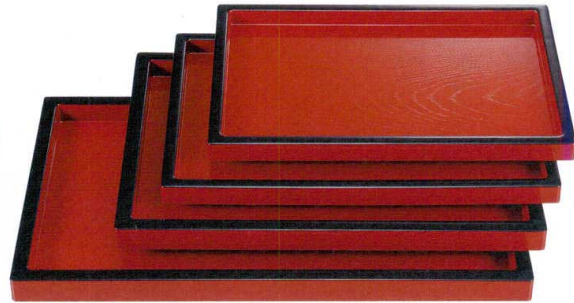

パンフレット番号	問合せ先	電話番号
20527-352	株式会社クイックパック	0564-59-3525

■ そば盆

【A】そば盆 黒天朱黒

3-352-01	1100531	3ツ膳	¥5,550	395×258×H26	櫃30
3-352-02	1100532	4ツ膳	¥6,750	427×275×H26	櫃20
3-352-03	1100533	5ツ膳	¥7,600	455×313×H29	櫃20
3-352-04	1100534	6ツ膳	¥9,000	545×310×H30	櫃15

【A】そば盆 朱天黒朱

3-352-05	1100535	3ツ膳	¥5,550	395×258×H26	櫃30
3-352-06	1100536	4ツ膳	¥6,750	427×275×H26	櫃20
3-352-07	1100537	5ツ膳	¥7,600	455×313×H29	櫃20
3-352-08	1100538	6ツ膳	¥9,000	545×310×H30	櫃15

お盆

【木】そば盆 黒天朱黒

3-352-09	1100539	3ツ膳	¥6,200	394×250×H29	櫃30
3-352-10	1100540	4ツ膳	¥6,700	426×285×H29	櫃20
3-352-11	1100541	5ツ膳	¥7,850	457×313×H30	櫃20