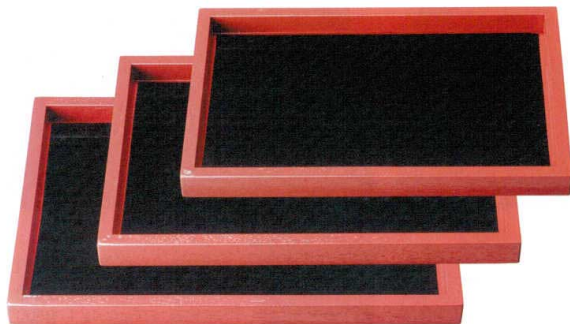

パンフレット番号	問合せ先	電話番号
20527-352	株式会社クイックパック	0564-59-3525

■ そば盆

【A】そば盆 黒天朱黒

3-352-01	1100531	3ツ膳	¥5,550	395×258×H26	櫃30
3-352-02	1100532	4ツ膳	¥6,750	427×275×H26	櫃20
3-352-03	1100533	5ツ膳	¥7,600	455×313×H29	櫃20
3-352-04	1100534	6ツ膳	¥9,000	545×310×H30	櫃15

【A】そば盆 朱天黒朱

3-352-05	1100535	3ツ膳	¥5,550	395×258×H26	櫃30
3-352-06	1100536	4ツ膳	¥6,750	427×275×H26	櫃20
3-352-07	1100537	5ツ膳	¥7,600	455×313×H29	櫃20
3-352-08	1100538	6ツ膳	¥9,000	545×310×H30	櫃15

お盆

【木】そば盆 黒天朱黒

3-352-09	1100539	3ツ膳	¥6,200	394×250×H29	櫃30
3-352-10	1100540	4ツ膳	¥6,700	426×285×H29	櫃20
3-352-11	1100541	5ツ膳	¥7,850	457×313×H30	櫃20