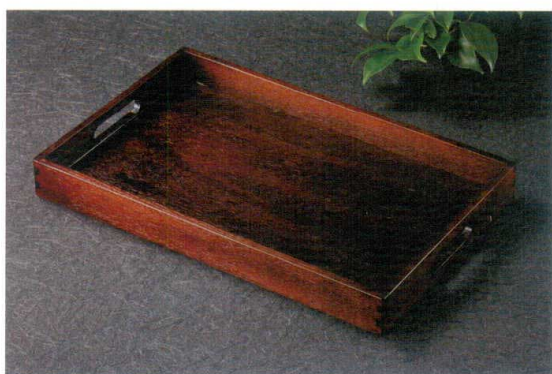

■ 木製脇取盆

【木】ミニ脇取盆 ケヤキ

3-385-25	1101334	セット	¥10,750	梱20
3-385-26	1101335	(小)尺4寸	¥5,250	421×270×H42 梱20
3-385-27	1101336	(大)尺5寸	¥5,500	453×300×H42 梱20