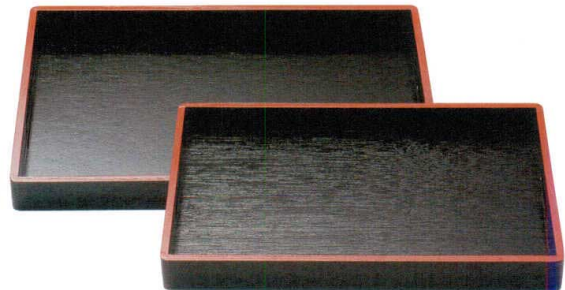

パンフレット番号	問合せ先	電話番号
20527-386	株式会社クイックパック	0564-59-3525

■ 木製脇取盆

お盆
Tray

【木】ミニ脇取盆 黒天朱

3-386-01	1101331	セット	¥8,000	梱20
3-386-02	1101332	(小)尺4寸	¥3,900	421×270×H42 梱20
3-386-03	1101333	(大)尺5寸	¥4,100	453×300×H42 梱20

【木】(中)脇取盆 黒天朱

3-386-04	1101340	セット	¥10,300	梱10
3-386-05	1101341	(小)尺9寸	¥4,900	575×363×H45 梱20
3-386-06	1101342	(大)2尺	¥5,400	603×395×H45 梱20

【木】(大)脇取盆 黒天朱

3-386-07	1101346	セット	¥11,950	梱10
3-386-08	1101347	(小)尺9寸	¥5,850	575×425×H45 梱10
3-386-09	1101348	(大)2尺	¥6,100	603×450×H45 梱10

枠がABS樹脂なので破損しにくい

お盆同士で積み重ねが出来ます

【A・木】ABS枠目はじき脇取盆 黒天朱

3-386-10	1101502	(小)尺9寸	¥7,100	570×358×H43 梱20
3-386-11	1101503	(大)2尺	¥7,700	603×393×H43 梱20

3-386-12 1101349

【木】足付(大)2尺脇取盆 黒天朱
¥7,500 603×450×H 梱10