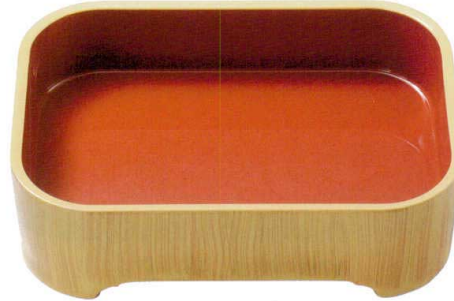

パンフレット番号	問合せ先	電話番号
20527-390	株式会社クイックパック	0564-59-3525

■ デリカバット・番重

[A]象足番重 黒内朱

3-390-01	1101290	尺0寸	¥5,200	302×332×H90	幅20
3-390-02	1101291	尺1寸	¥5,700	330×244×H92	幅20
3-390-03	1101292	尺2寸	¥6,500	367×268×H96	幅20

[A]象足番重 白木内朱

3-390-04	1101293	尺0寸	¥5,900	302×332×H90	幅20
3-390-05	1101294	尺1寸	¥6,500	330×244×H92	幅20
3-390-06	1101295	尺2寸	¥7,000	367×268×H96	幅20

お盆

3-390-07 1101296  
[M]切立番重 白木内朱  
¥4,400 278×208×H17 幅40