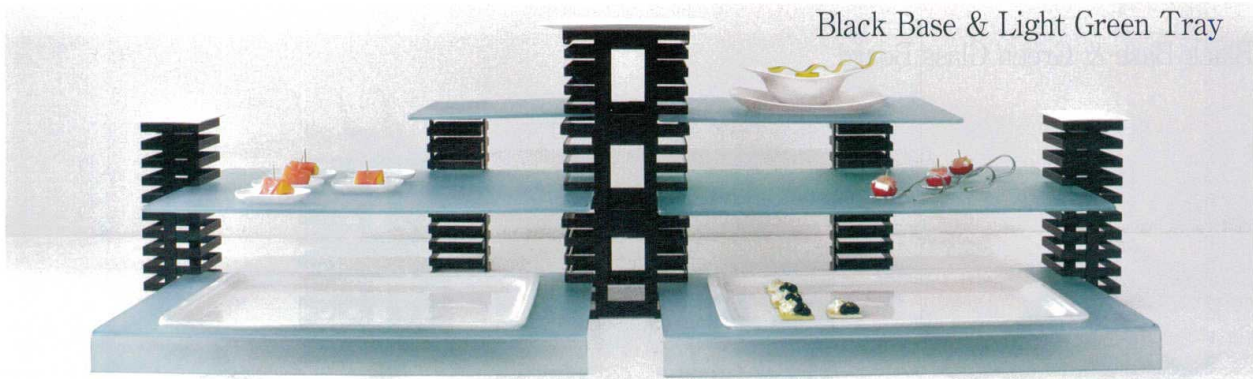

パンフレット番号	問合せ先	電話番号
20527-404	株式会社クイックパック	0564-59-3525

■ BUFFET STATION

Tower, Silver Base & Clear Tray

ビュッフェ・盛器  
Buffet Serving dishes

①	3-404-01	1200964	タワー・シルバーキューブベース&アクリルボードビュッフェセット	¥374,000	
②	3-404-02	1200965	[AC]アクリルボード8525	¥39,000	850×250×H10 幅1
③	3-404-03	1200966	[AC]ラウンドタワーベース	¥65,000	φ165×676 幅4
④	3-404-04	1200967	[アルミ]シルバーキューブベース5段	¥44,000	210×210×H165 幅1

※セット商品①は、「②×4」「③×2」「④×2」の組み合わせの商品となっております。  
※約1700mm(L)×600mm(W)のスペースでセットアップ致しました。  
※セット価格は、ベース及びトレイ(ボード)のみのセット価格となっております。その他の商品はセッティングイメージで、別売となっております。

Black Base & Light Green Tray

⑤	3-404-05	1200968	ブラックキューブベース&ライトグリーントレイビュッフェセット	¥409,000	
⑥	3-404-06	1200969	[AC]長角ライトグリーントレイ-S	¥10,000	320×250×H8 幅6
⑦	3-404-07	1200970	[AC]長角ライトグリーントレイ-M	¥16,000	500×320×H8 幅6
⑧	3-404-08	1200971	[AC]長角ライトグリーントレイ-LL	¥30,000	700×370×H8 幅6
⑨	3-404-09	1200972	[AC]ライトグリーンL型ホルダー	¥37,000	700×370×H58 幅4
⑩	3-404-10	1200973	[アルミ]ブラックキューブベース5段	¥39,000	210×210×H165 幅1
⑪	3-404-11	1200974	[アルミ]ブラックキューブベース10段	¥33,000	100×100×H315 幅1
⑫	3-404-12	1200975	[PC・メラミン]ビュッフェショーケース(メラミン)	¥36,000	535×334×H230 幅1
⑬	3-404-13	1200976	[PC・ステンレス]ビュッフェショーケース(ステンレス)	¥35,000	535×334×H230 幅1
⑭	3-404-14	1200977	[メラミン]GNTレー(1/1)	¥8,000	530×325×H20 幅12

※セット商品⑤は、「⑥×1」「⑦×1」「⑧×2」「⑨×2」「⑩×3」「⑪×4」の組み合わせの商品となっております。  
※約1800mm(L)×700mm(W)のスペースでセットアップ致しました。  
※セット価格は、ベース及びトレイ(ボード)のみのセット価格となっております。その他の商品はセッティングイメージで、別売となっております。

※海外生産の為、在庫が無い場合にはお時間を要する場合があります。