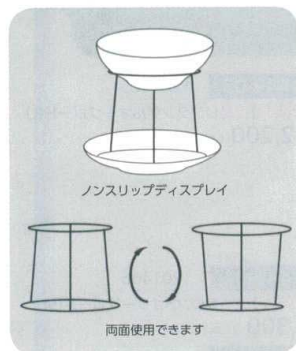

パンフレット番号	問合せ先	電話番号
20527-448	株式会社クイックパック	0564-59-3525

■ ディスプレースタンド

**3-448-01** 1201446  
【鉄】ノンスリップスタースタンド  
ブラック(M)  
¥6,500 260×260×H100 梱4

**3-448-02** 1201447  
【鉄】ノンスリップスタースタンド  
ブラック(L)  
¥9,100 260×260×H200 梱4

**3-448-03** 1201448  
【鉄】ノンスリップダンススタンド  
ブラック(S)  
¥5,300 φ200×H100 梱4

**3-448-04** 1201449  
【鉄】ノンスリップダンススタンド  
ブラック(M)  
¥6,900 φ200×H150 梱4

**3-448-05** 1201450  
【鉄】ノンスリップダンススタンド  
ブラック(L)  
¥8,200 φ200×H200 梱4