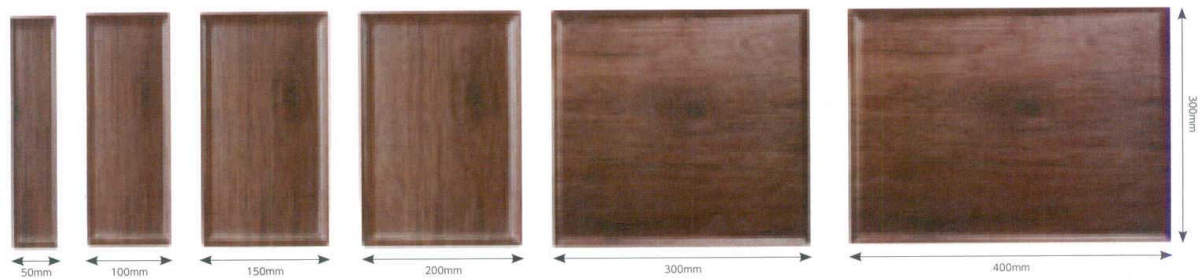

パンフレット番号	問合せ先	電話番号
20527-450	株式会社クイックパック	0564-59-3525

[TA][木質][PET][PBT][PC][TR][メラミン][CE]マークは 洗浄機対応

■ ウッディーメラミンシリーズ

ベーカートレー

豊富なサイズでベーカリーショップをはじめ、チョコレートやマフィン、ケーキなどのディスプレイにも最適です。

Bakery Serving dishes
「ウッディー」メラミン

【メラミン】耐熱ベーカートレー

3-450-01	1201471	SS	¥1,550	300×50×H15 梱12
3-450-02	1201472	S	¥2,000	300×100×H15 梱12
3-450-03	1201473	M	¥2,900	300×150×H15 梱12
3-450-04	1201474	L	¥3,050	300×200×H15 梱12
3-450-05	1201475	LL	¥4,150	300×300×H15 梱12
3-450-06	1201476	X	¥6,400	400×300×H15 梱12