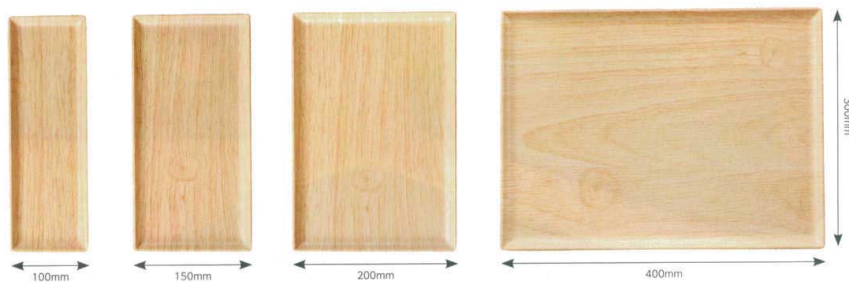

パンフレット番号	問合せ先	電話番号
20527-450	株式会社クイックパック	0564-59-3525

[TA][木質][PET][PBT][PC][TR][メラミン][CE]マークは 洗浄機対応

■ ウッディーメラミンシリーズ

ベーカートレー

豊富なサイズでベーカリーショップをはじめ、チョコレートやマフィン、ケーキなどのディスプレイにも最適です。

Bakery Serving dishes
「ウッディー」メラミン

【メラミン】耐熱ベーカートレー

3-450-01	1201471	SS	¥1,550	300×50×H15 梱12
3-450-02	1201472	S	¥2,000	300×100×H15 梱12
3-450-03	1201473	M	¥2,900	300×150×H15 梱12
3-450-04	1201474	L	¥3,050	300×200×H15 梱12
3-450-05	1201475	LL	¥4,150	300×300×H15 梱12
3-450-06	1201476	X	¥6,400	400×300×H15 梱12