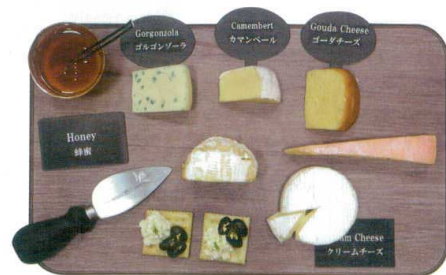

3-451-06 1203961
【メラミン】耐熱シャビートレイ (1/2)
¥8,200 325×265 梱12

3-451-07 1203962
【メラミン】耐熱シャビートレイ (1/3)
¥5,900 325×176 梱24

3-451-08 1203963
【メラミン】耐熱シャビートレイ (2/4)
¥8,600 530×162 梱12

チーズボード

3-451-09 1201477
【メラミン】耐熱チーズボード
¥6,800 440×325×H15 梱12