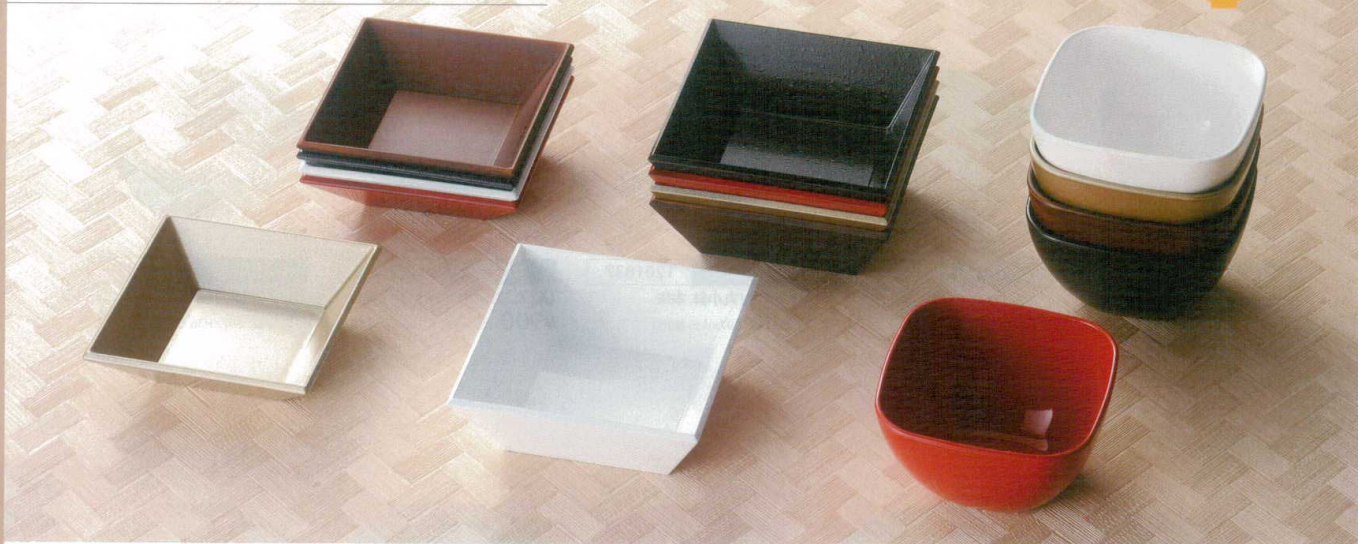

パンフレット番号	問合せ先	電話番号
20527-485	株式会社クイックパック	0564-59-3525

■ アミューズ・小鉢(樹脂)

[TA][木質][PET][PBT][PC][TR][メラミン][CE]マークは 洗浄機対応