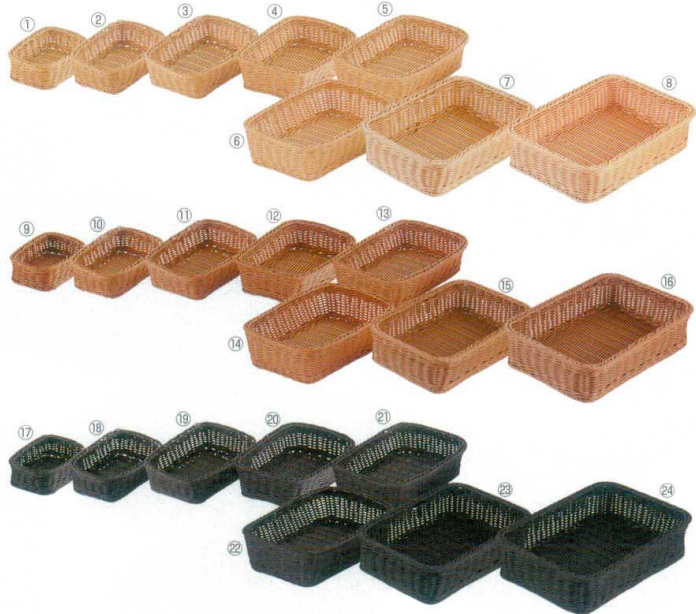

パンフレット番号	問合せ先	電話番号
20527-497	株式会社クイックパック	0564-59-3525

■ PP樹脂かごシリーズ

[PP]角型バスケット アイボリー

3-497-01	1202156	15型	¥1,550	150×110×H50 幅100
3-497-02	1202157	18型	¥1,800	180×130×H55 幅80
3-497-03	1202158	21型	¥2,000	210×150×H60 幅70
3-497-04	1202159	24型	¥2,250	240×170×H70 幅60
3-497-05	1202160	27型	¥3,350	270×190×H70 幅50
3-497-06	1202161	30型	¥4,050	300×210×H85 幅30
3-497-07	1202162	33型	¥5,200	330×230×H85 幅30
3-497-08	1202163	36型	¥5,700	360×250×H85 幅20

[PP]角型バスケット ブラウン

3-497-09	1202164	15型	¥1,550	150×110×H50 幅100
3-497-10	1202165	18型	¥1,800	180×130×H55 幅80
3-497-11	1202166	21型	¥2,000	210×150×H60 幅70
3-497-12	1202167	24型	¥2,250	240×170×H70 幅60
3-497-13	1202168	27型	¥3,350	270×190×H70 幅50
3-497-14	1202169	30型	¥4,050	300×210×H85 幅30
3-497-15	1202170	33型	¥5,200	330×230×H85 幅30
3-497-16	1202171	36型	¥5,700	360×250×H85 幅20

[PP]角型バスケット ブラック

3-497-17	1202172	15型	¥1,550	150×110×H50 幅100
3-497-18	1202173	18型	¥1,800	180×130×H55 幅80
3-497-19	1202174	21型	¥2,000	210×150×H60 幅70
3-497-20	1202175	24型	¥2,250	240×170×H70 幅60
3-497-21	1202176	27型	¥3,350	270×190×H70 幅50
3-497-22	1202177	30型	¥4,050	300×210×H85 幅30
3-497-23	1202178	33型	¥5,200	330×230×H85 幅30
3-497-24	1202179	36型	¥5,700	360×250×H85 幅20