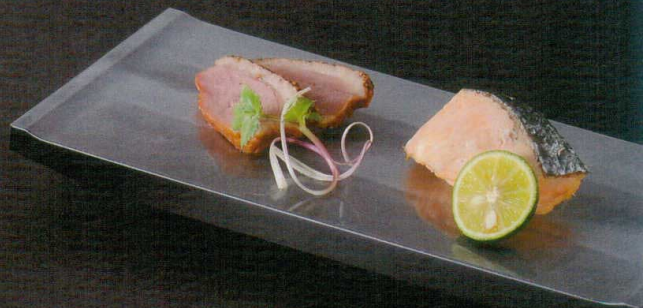

パンフレット番号	問合せ先	電話番号
20527-513	株式会社クイックパック	0564-59-3525

3-513-01 1204028
[A]8寸豊洲盛台 金雲海洩黒裏黒塗
¥4,100 240×150×H24 梱80