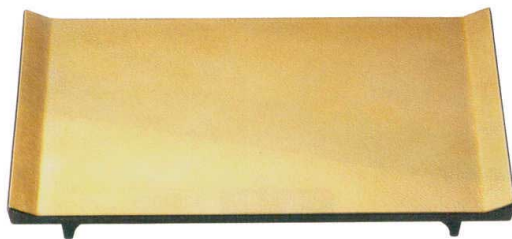

3-516-04 1202813  
【A】8寸豊洲盛台 赤茶レトロ木目  
¥2,300 240×150×H24 幅80

3-516-05 1202814  
【A】9寸豊洲盛台 赤茶レトロ木目  
¥2,400 270×120×H28 幅80

3-516-06 1202815  
【A】尺0寸豊洲盛台 赤茶レトロ木目  
¥2,900 300×180×H32 幅40

3-516-07 1202846  
【A】8寸豊洲盛台 墨黒  
¥1,800 240×150×H24 幅80

3-516-08 1202847  
【A】9寸豊洲盛台 墨黒  
¥1,900 270×120×H28 幅80

3-516-09 1202848  
【A】尺0寸豊洲盛台 墨黒  
¥2,300 300×180×H32 幅40

3-516-10 1204049  
【M】8寸両折長角盛皿 金流星浏黒裏黒塗  
¥7,800 243×163×H24 幅50

3-516-11 1204050  
【M】8寸両折長角盛皿 銀流星浏黒裏黒塗  
¥7,800 243×163×H24 幅50

3-516-12 1204051  
【M】8寸両折長角盛皿 銀パール浏黒  
¥3,300 243×163×H24 幅50

リバーシブル盛皿  
Reversible serving dishes