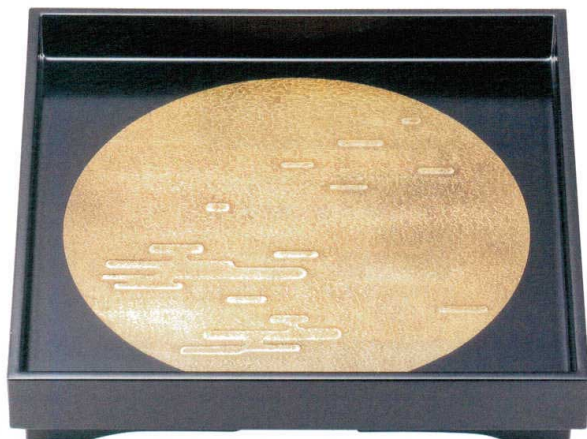

パンフレット番号	問合せ先	電話番号
20527-520	株式会社クイックパック	0564-59-3525

角兜盛器
Butler Serving dishes

3-520-01 1204063
【A】8寸角兜盛器 金彩みなも雲裏黒乾漆塗
¥10,500 250×250×H45 梱40

3-520-02 1204064
【A】8寸角兜盛器 銀彩みなも雲裏黒乾漆塗
¥10,500 250×250×H45 梱40