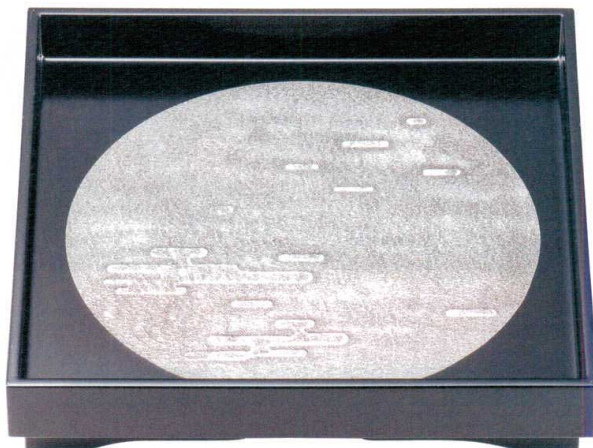

パンフレット番号	問合せ先	電話番号
20527-520	株式会社クイックパック	0564-59-3525

角兜盛器
Butler Serving dishes

3-520-01 1204063
【A】8寸角兜盛器 金彩みなも雲裏黒乾漆塗
¥10,500 250×250×H45 梱40

3-520-02 1204064
【A】8寸角兜盛器 銀彩みなも雲裏黒乾漆塗
¥10,500 250×250×H45 梱40