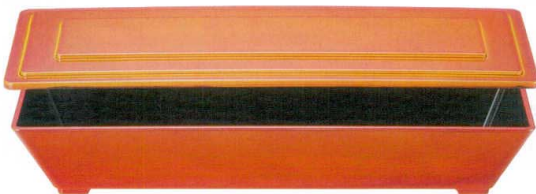

パンフレット番号	問合せ先	電話番号
20527-521	株式会社クイックパック	0564-59-3525

■ 盛箱

3-521-01 1204065
 [A]好美盛箱 親 漆風春慶裏黒塗
 ¥2,000 165×165×H54 梱80

3-521-02 1204066
 [A]好美盛箱 蓋 銀透き裏黒塗
 ¥2,000 165×165×H19 梱100

3-521-03 1204067
 [A]好美盛箱 親 銀透き天べっ甲裏黒塗
 ¥2,550 165×165×H54 梱80

3-521-04 1204068
 [TA]耐熱舟型珍味入れ 蓋 春慶裏黒塗
 ¥1,950 300×113×H13 梱100

3-521-05 1204069
 [TA]耐熱舟型珍味入れ 親 春慶内黒塗
 ¥2,050 297×110×H53 梱80

3-521-06 1204070
 [TA]耐熱舟型珍味入れ 蓋 銀透き渋べっ甲裏黒塗
 ¥3,100 300×113×H13 梱100

3-521-07 1204071
 [TA]耐熱舟型珍味入れ 親 銀透き天べっ甲
 ¥3,800 297×110×H53 梱80