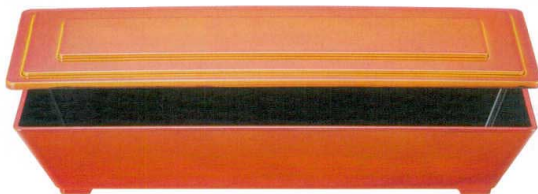

パンフレット番号	問合せ先	電話番号
20527-521	株式会社クイックパック	0564-59-3525

■ 盛箱

3-521-01 1204065
 [A]好美盛箱 親 漆風春慶裏黒塗
 ¥2,000 165×165×H54 梱80

3-521-02 1204066
 [A]好美盛箱 蓋 銀透き裏黒塗
 ¥2,000 165×165×H19 梱100

3-521-03 1204067
 [A]好美盛箱 親 銀透き天べっ甲裏黒塗
 ¥2,550 165×165×H54 梱80

3-521-04 1204068
 [TA]耐熱舟型珍味入れ 蓋 春慶裏黒塗
 ¥1,950 300×113×H13 梱100

3-521-05 1204069
 [TA]耐熱舟型珍味入れ 親 春慶内黒塗
 ¥2,050 297×110×H53 梱80

3-521-06 1204070
 [TA]耐熱舟型珍味入れ 蓋 銀透き渋べっ甲裏黒塗
 ¥3,100 300×113×H13 梱100

3-521-07 1204071
 [TA]耐熱舟型珍味入れ 親 銀透き天べっ甲
 ¥3,800 297×110×H53 梱80