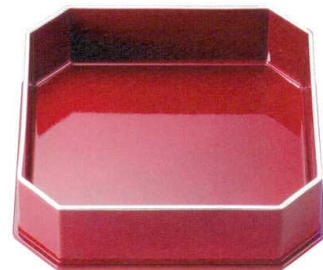

隅切盛器
Butter serving dishes

3-524-03 1204090
【A】7寸長手隅切盛箱 本体 溜春慶
¥3,100 200×185×H58 幅60

3-524-04 1204091
【A】7寸長手隅切盛箱 蓋 銀透き測べっ甲
¥2,650 207×130×H7 幅100

3-524-05 1204092
【A】7寸長手隅切盛箱 本体 銀透き天べっ甲
¥3,650 200×185×H85 幅60

3-524-06 1204093
【木質】耐熱7寸隅切縁高盛器 ワイン天銀裏黒塗
¥4,500 210×210×H65 幅60