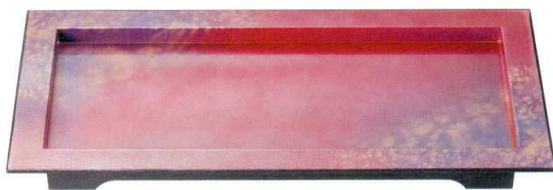

3-526-01 1204099
【A】尺1寸淵布目長角皿 朱八雲
¥2,300 340×172×H35 梱80