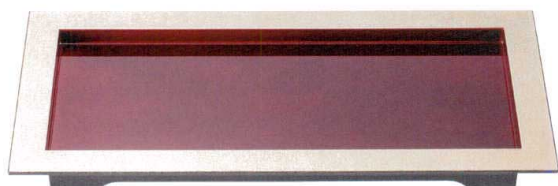

■ 淵布目長角皿

3-526-01 1204099  
【A】尺1寸淵布目長角皿 朱八雲  
¥2,300 340×172×H35 梱80

3-526-02 1204100  
【A】尺1寸淵布目長角皿 緑八雲  
¥2,300 340×172×H35 梱80

3-526-03 1204101  
【A】尺1寸淵布目長角皿 春慶  
¥1,850 340×172×H35 梱80

3-526-04 1204102  
【A】尺1寸淵布目長角皿 ワイン淵銀透き裏黒塗  
¥5,250 340×172×H35 梱80