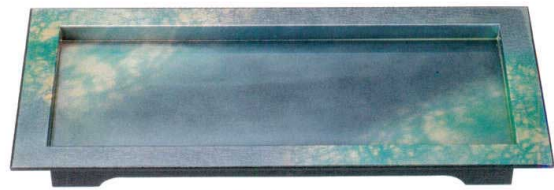

3-526-02 1204100
【A】尺1寸淵布目長角皿 緑八雲
¥2,300 340×172×H35 梱80