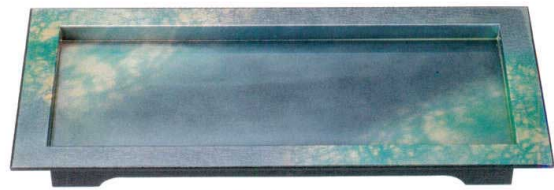

パンフレット番号	問合せ先	電話番号
20527-526	株式会社クイックパック	0564-59-3525

【TA】【木質】【PET】【PBT】【PC】【TP】【メラミン】【CE】マークは 洗淨機対応

■ 淵布目長角皿

3-526-01 1204099
【A】尺1寸淵布目長角皿 朱八雲
¥2,300 340×172×H35 梱80

3-526-02 1204100
【A】尺1寸淵布目長角皿 緑八雲
¥2,300 340×172×H35 梱80

3-526-03 1204101
【A】尺1寸淵布目長角皿 春慶
¥1,850 340×172×H35 梱80

3-526-04 1204102
【A】尺1寸淵布目長角皿 ワイン淵銀透き裏黒塗
¥5,250 340×172×H35 梱80

Buffet・Serving dishes
「淵布目」盛鉢

3-526-05 1204103
【TA】耐熱ハス切り盛鉢 朱八雲
¥1,400 φ165×H70 梱60