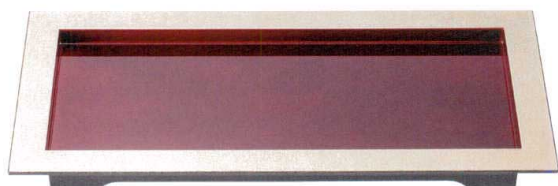

3-526-04 1204102
【A】尺1寸淵布目長角皿 ワイン淵銀透き裏黒塗
¥5,250 340×172×H35 梱80

Buffet・Serving dishes
「淵布目」盛鉢