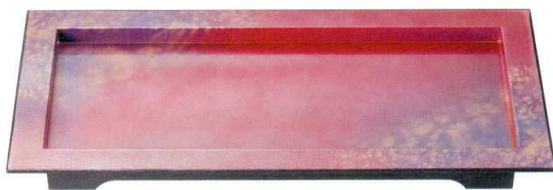

パンフレット番号	問合せ先	電話番号
20527-526	株式会社クイックパック	0564-59-3525

【TA】【木質】【PET】【PBT】【PC】【TP】【メラミン】【CE】マークは 洗淨機対応

■ 淵布目長角皿

3-526-01 1204099
【A】尺1寸淵布目長角皿 朱八雲
¥2,300 340×172×H35 梱80

3-526-02 1204100
【A】尺1寸淵布目長角皿 緑八雲
¥2,300 340×172×H35 梱80

3-526-03 1204101
【A】尺1寸淵布目長角皿 春慶
¥1,850 340×172×H35 梱80

3-526-04 1204102
【A】尺1寸淵布目長角皿 ワイン淵銀透き裏黒塗
¥5,250 340×172×H35 梱80

Buffet・Serving dishes
「淵布目」盛鉢

3-526-05 1204103
【TA】耐熱ハス切り盛鉢 朱八雲
¥1,400 φ165×H70 梱60