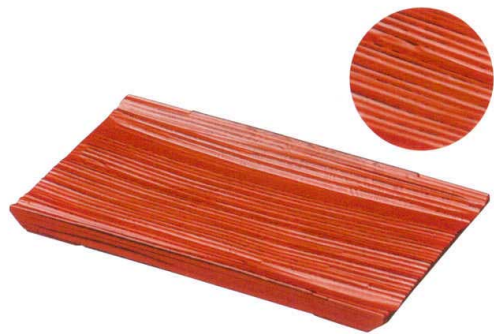

パンフレット番号	問合せ先	電話番号
20527-534	株式会社クイックパック	0564-59-3525

3-534-01 1202351  
【A】枯木プレート 長角 総根来  
¥3,800 268×158×H18 梱80

3-534-02 1202352  
【A】枯木プレート 長角 総曙  
¥4,500 268×158×H18 梱80

3-534-03 1202353  
【A】枯木プレート 長角 溜裏黒塗  
¥3,500 268×158×H18 梱80

3-534-04 1202354  
【A】枯木プレート 長角 青磁裏黒塗  
¥3,500 268×158×H18 梱80

koboku  
■ 枯木プレート 長角(重厚型) PAT.P

Buffet・Serving dishes

※方向に関わらず、スタッキングができるデザインになっております。