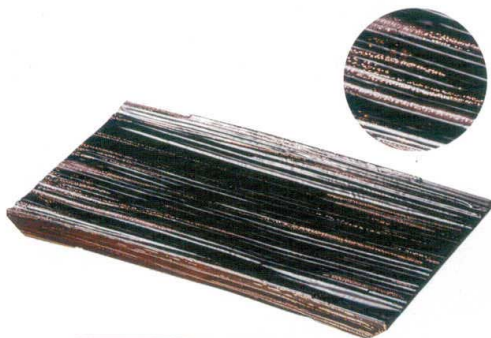

パンフレット番号	問合せ先	電話番号
20527-535	株式会社クイックパック	0564-59-3525

koboku
■ 枯木プレート 長角(重厚型) PAT.P

3-535-01 1202355
【A】枯木プレート 長角 織部裏黒塗
¥3,300 268×158×H18 幅80

3-535-02 1202499
【A】枯木プレート 長角 総垢
¥3,400 268×158×H18 幅80

3-535-03 1202356
【A】枯木プレート 長角 桜裏黒塗
¥3,800 268×158×H18 幅80

3-535-04 1202357
【A】枯木プレート 長角 チーク刷毛目裏黒塗
¥4,000 268×158×H18 幅80

※方向に関わらず、スタッキングができるデザインになっております。