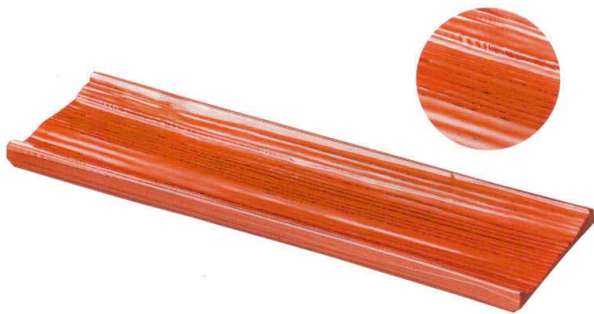

パンフレット番号	問合せ先	電話番号
20527-538	株式会社クイックパック	0564-59-3525

koboku  
■ 枯木プレート 細長角(重厚型) PAT.P

3-538-01 1202366  
【A】枯木プレート 細長角 総根来  
¥3,800 398×118×H21 幅60

3-538-02 1202367  
【A】枯木プレート 細長角 総曙  
¥4,500 398×118×H21 幅60

Buffet・Serving dishes  
コブクキ盛器

3-538-03 1202368  
【A】枯木プレート 細長角 溜裏黒塗  
¥3,500 398×118×H21 幅60

3-538-04 1202369  
【A】枯木プレート 細長角 青磁裏黒塗  
¥3,500 398×118×H21 幅60

※方向に関わらず、スタッキングができるデザインになっております。