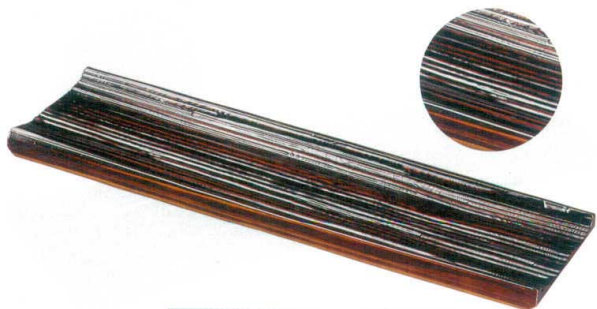

パンフレット番号	問合せ先	電話番号
20527-539	株式会社クイックパック	0564-59-3525

kobaku
■ 枯木プレート 細長角(重厚型) PAT.P

3-539-01 1202370
【A】枯木プレート 細長角 織部裏黒塗
¥3,300 398×118×H21 樹60

3-539-02 1202500
【A】枯木プレート 細長角 総柵
¥3,400 398×118×H21 樹60

3-539-03 1202371
【A】枯木プレート 細長角 桜裏黒塗
¥3,800 398×118×H21 樹60

3-539-04 1202372
【A】枯木プレート 細長角 チーク刷毛目裏黒塗
¥4,000 398×118×H21 樹60

※方向に関わらず、スタッキングができるデザインになっております。