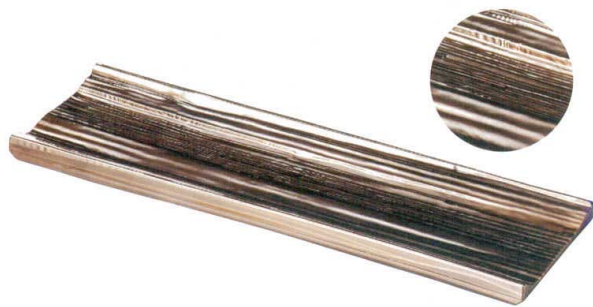

パンフレット番号	問合せ先	電話番号
20527-540	株式会社クイックパック	0564-59-3525

koboku  
■ 枯木プレート 細長角(重厚型) PAT.P

3-540-01 1202373  
【A】枯木プレート 細長角 白木裏黒塗  
¥3,700 398×118×H21 幅60

3-540-02 1202374  
【A】枯木プレート 細長角 赤茶刷毛白裏黒塗  
¥3,700 398×118×H21 幅60

3-540-03 1202375  
【A】枯木プレート 細長角 いぶし白銀裏クリーム塗  
¥5,700 398×118×H21 幅60

3-540-04 1202376  
【A】枯木プレート 細長角 いぶし黒銀裏黒塗  
¥5,700 398×118×H21 幅60

Buffet・Serving dishes  
ビュッフェ・盛器

※方向に関わらず、スタッキングができるデザインになっております。