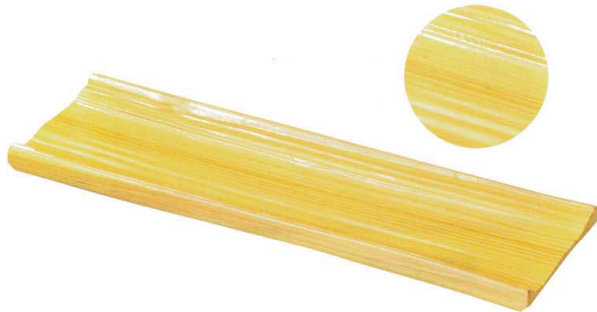

パンフレット番号	問合せ先	電話番号
20527-540	株式会社クイックパック	0564-59-3525

koboku  
■ 枯木プレート 細長角(重厚型) PAT.P

3-540-01 1202373  
【A】枯木プレート 細長角 白木裏黒塗  
¥3,700 398×118×H21 幅60

3-540-02 1202374  
【A】枯木プレート 細長角 赤茶刷毛白裏黒塗  
¥3,700 398×118×H21 幅60

3-540-03 1202375  
【A】枯木プレート 細長角 いぶし白銀裏クリーム塗  
¥5,700 398×118×H21 幅60

3-540-04 1202376  
【A】枯木プレート 細長角 いぶし黒銀裏黒塗  
¥5,700 398×118×H21 幅60

Buffet・Serving dishes  
ビュッフェ・盛器

※方向に関わらず、スタッキングができるデザインになっております。