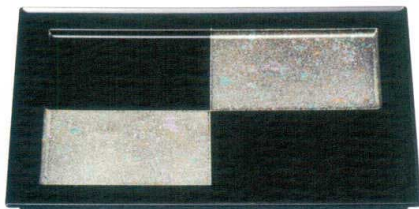

パンフレット番号	問合せ先	電話番号
20527-541	株式会社クイックパック	0564-59-3525

■ 8.5寸長手京懐石盆

3-541-01 1200000
 【A】8.5寸長手京懐石盆 漆風溜裏黒塗
 ¥2,500 258×185×H14 梱100

3-541-02 1200001
 【A】8.5寸長手京懐石盆 ピンク雲流
 ¥1,750 258×185×H14 梱100

3-541-03 1200002
 【A】8.5寸長手京懐石盆 黒銀箔市松裏黒塗
 ¥4,000 258×185×H14 梱100

3-541-04 1200003
 【A】8.5寸長手京懐石盆 ワイン淵銀透き裏黒塗
 ¥5,100 258×185×H14 梱100

3-541-05 1200004
 【A】8.5寸長手京懐石盆 漆風春慶裏黒塗
 ¥2,500 258×185×H14 梱100

3-541-06 1200005
 【A】8.5寸長手京懐石盆 シャンパンゴールド石目
 ¥1,900 258×185×H14 梱100

3-541-07 1200006
 【A】8.5寸長手京懐石盆 黒に銀石目
 ¥2,000 258×185×H14 梱100

3-541-08 1200007
 【A】8.5寸長手京懐石盆 黒金一筆裏黒塗
 ¥2,600 258×185×H14 梱100