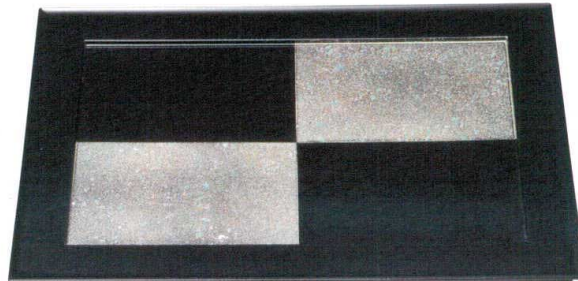

パンフレット番号	問合せ先	電話番号
20527-544	株式会社クイックパック	0564-59-3525

■ 尺4寸長手京懐石盆

3-544-01 1202490

【A】尺4寸長手京懐石盆 黒銀箔ちらし市松裏黒塗
¥6,800 424×309×H14 幅40

3-544-02 1100971

【A】尺4寸長手京懐石盆 シャンパンゴールド石目
¥3,900 424×309×H14 幅40

3-544-03 1100972

【A】尺4寸長手京懐石盆 黒に銀石目
¥3,900 424×309×H14 幅40

3-544-04 1100973

【A】尺4寸長手京懐石盆 黒淵紫箔ちらし裏黒塗
¥5,900 424×309×H14 幅40

3-544-05 1100974

【A】尺4寸長手京懐石盆 黒淵金箔ちらし裏黒塗
¥5,700 424×309×H14 幅40

3-544-06 1100975

【A】尺4寸長手京懐石盆 溜
¥3,600 424×309×H14 幅40

3-544-07 1100976

【A】尺4寸長手京懐石盆 いぶし銀裏黒塗
¥6,700 424×309×H14 幅40

ビュッフェ・盛器