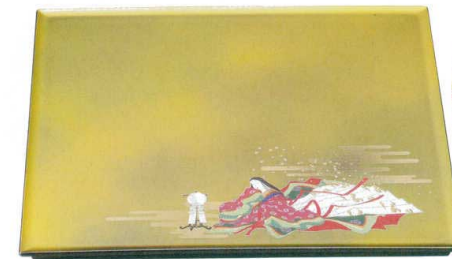

3-550-05 1200027

【A】尺0寸角大和懐石盆 銀ロマン裏黒塗
¥4,200 303×303×H15 楕40

3-550-06 1200028

【A】尺0寸角大和懐石盆 黒に武將裏黒塗
¥5,100 303×303×H15 楕40

3-550-07 1200029

【A】尺0寸角大和懐石盆 黒に鳳凰裏黒塗
¥5,100 303×303×H15 楕40

3-550-08 1200030

【A】尺0寸角大和懐石盆 黄金に平安美人裏黒塗
¥6,200 303×303×H15 楕40