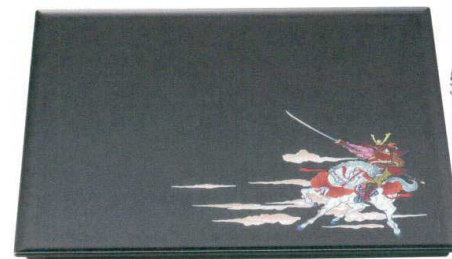

【A】尺0寸角大和懐石盆 黒金箔ちらし市松裏黒塗
¥4,900 303×303×H15 楕40

3-550-03 1200025

【A】尺0寸角大和懐石盆 黒紫箔ちらし市松裏黒塗
¥5,050 303×303×H15 楕40

3-550-04 1200026

【A】尺0寸角大和懐石盆 洗朱銀透き市松裏黒塗
¥5,600 303×303×H15 楕40

Buffet・Serving dishes
コンパートメント
器部

3-550-05 1200027

【A】尺0寸角大和懐石盆 銀ロマン裏黒塗
¥4,200 303×303×H15 楕40

3-550-06 1200028

【A】尺0寸角大和懐石盆 黒に武將裏黒塗
¥5,100 303×303×H15 楕40

3-550-07 1200029

【A】尺0寸角大和懐石盆 黒に鳳凰裏黒塗
¥5,100 303×303×H15 楕40

3-550-08 1200030

【A】尺0寸角大和懐石盆 黄金に平安美人裏黒塗
¥6,200 303×303×H15 楕40