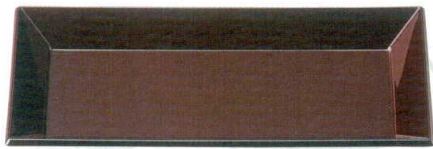

パンフレット番号	問合せ先	電話番号
20527-555	株式会社クイックパック	0564-59-3525

■ 彩り皿

3-555-01 1200069
【A】彩り2点皿 新溜
¥700 219×106×H20 梱200

3-555-02 1200070
【A】彩り2点皿 銀瑞雲裏黒塗
¥1,550 219×106×H20 梱200

3-555-03 1200071
【A】彩り3点皿 新溜
¥800 288×109×H20 梱150

3-555-04 1200072
【A】彩り3点皿 金瑞雲裏黒塗
¥2,000 288×109×H20 梱150

3-555-05 1200073
【A】彩り小鉢 金瑞雲天黒
¥750 91×91×H24 梱200

3-555-06 1200074
【A】彩り小鉢 銀瑞雲天黒
¥750 91×91×H24 梱200

3-555-07 1200075
【A】彩り小鉢 ピンク雲流天黒
¥750 91×91×H24 梱200

3-555-08 1200076
【A】彩り小鉢 グリーン雲流天黒
¥750 91×91×H24 梱200

3-555-09 1200077
【A】彩り小鉢 ベージュ雲流天黒
¥750 91×91×H24 梱200

3-555-10 1200078
【A】彩り小鉢 紫雲流天黒
¥750 91×91×H24 梱200

3-555-11 1200079
【A】彩り小鉢 赤雲流天黒
¥750 91×91×H24 梱200