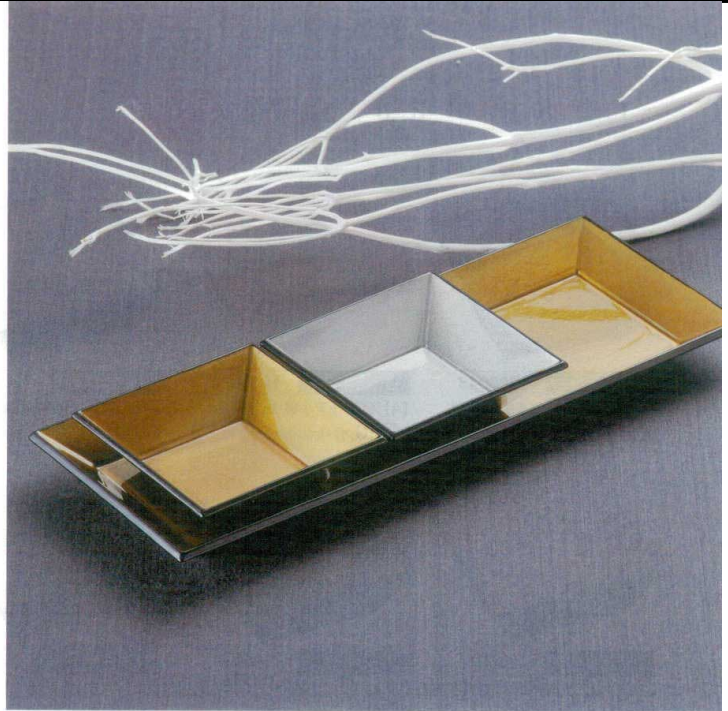

パンフレット番号	問合せ先	電話番号
20527-555	株式会社クイックパック	0564-59-3525

■ 彩り皿

3-555-01 1200069
【A】彩り2点皿 新溜
¥700 219×106×H20 梱200

3-555-02 1200070
【A】彩り2点皿 銀瑞雲裏黒塗
¥1,550 219×106×H20 梱200

3-555-03 1200071
【A】彩り3点皿 新溜
¥800 288×109×H20 梱150

3-555-04 1200072
【A】彩り3点皿 金瑞雲裏黒塗
¥2,000 288×109×H20 梱150

3-555-05 1200073
【A】彩り小鉢 金瑞雲天黒
¥750 91×91×H24 梱200

3-555-06 1200074
【A】彩り小鉢 銀瑞雲天黒
¥750 91×91×H24 梱200

3-555-07 1200075
【A】彩り小鉢 ピンク雲流天黒
¥750 91×91×H24 梱200

3-555-08 1200076
【A】彩り小鉢 グリーン雲流天黒
¥750 91×91×H24 梱200

3-555-09 1200077
【A】彩り小鉢 ベージュ雲流天黒
¥750 91×91×H24 梱200

3-555-10 1200078
【A】彩り小鉢 紫雲流天黒
¥750 91×91×H24 梱200

3-555-11 1200079
【A】彩り小鉢 赤雲流天黒
¥750 91×91×H24 梱200

3-555-12 1200080
【A】彩り小鉢 濃緑雲流天黒
¥750 91×91×H24 梱200