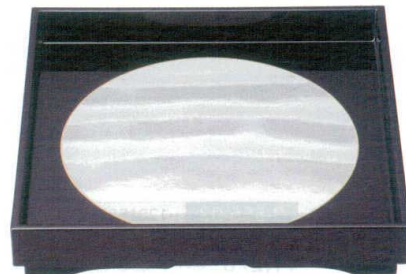

パンフレット番号	問合せ先	電話番号
20527-557	株式会社クイックパック	0564-59-3525

■ 角兜盛器

和美作日

3-557-01 1200105
[A]5.5寸角兜盛器 金雲海裏黒塗
¥4,800 162×162×H40 幅80

3-557-02 1200106
[A]6寸角兜盛器 金雲海裏黒塗
¥5,200 190×190×H41 幅60

3-557-03 1200107
[A]7寸角兜盛器 金雲海裏黒塗
¥6,250 220×220×H42 幅50

3-557-04 1200108
[A]8寸角兜盛器 金雲海裏黒塗
¥7,100 250×250×H45 幅40

3-557-05 1200112
[A]8寸角兜盛器 銀雲海裏黒塗
¥7,100 250×250×H45 幅40

3-557-06 1200109
[A]5.5寸角兜盛器 銀雲海裏黒塗
¥4,800 162×162×H40 幅80

3-557-07 1200110
[A]6寸角兜盛器 銀雲海裏黒塗
¥5,200 190×190×H41 幅60

3-557-08 1200111
[A]7寸角兜盛器 銀雲海裏黒塗
¥6,250 220×220×H42 幅50