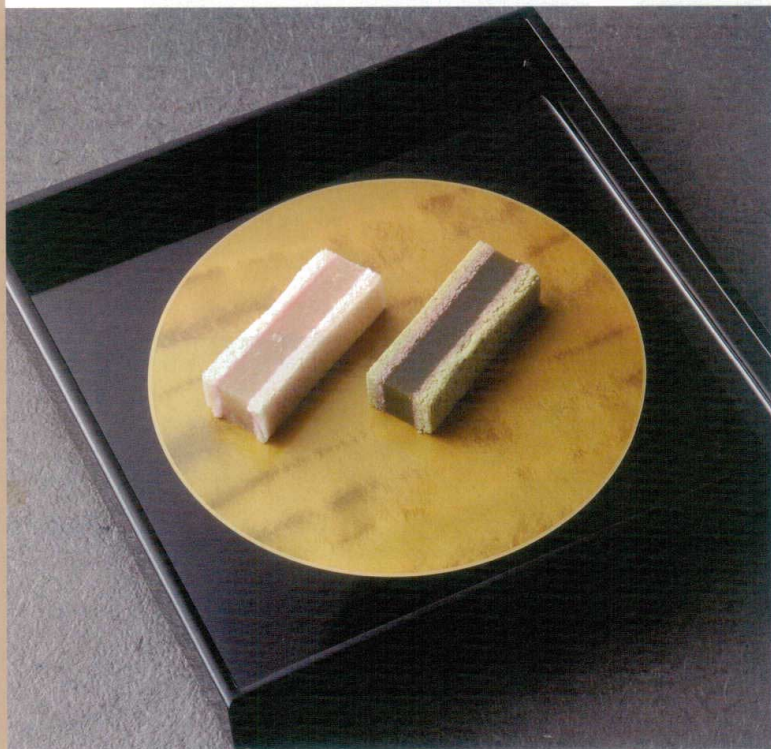

パンフレット番号	問合せ先	電話番号
20527-557	株式会社クイックパック	0564-59-3525

■ 角兜盛器

和美作日

3-557-01 1200105
[A]5.5寸角兜盛器 金雲海裏黒塗
¥4,800 162×162×H40 幅80

3-557-02 1200106
[A]6寸角兜盛器 金雲海裏黒塗
¥5,200 190×190×H41 幅60

3-557-03 1200107
[A]7寸角兜盛器 金雲海裏黒塗
¥6,250 220×220×H42 幅50

3-557-04 1200108
[A]8寸角兜盛器 金雲海裏黒塗
¥7,100 250×250×H45 幅40

3-557-05 1200112
[A]8寸角兜盛器 銀雲海裏黒塗
¥7,100 250×250×H45 幅40

3-557-06 1200109
[A]5.5寸角兜盛器 銀雲海裏黒塗
¥4,800 162×162×H40 幅80

3-557-07 1200110
[A]6寸角兜盛器 銀雲海裏黒塗
¥5,200 190×190×H41 幅60

3-557-08 1200111
[A]7寸角兜盛器 銀雲海裏黒塗
¥6,250 220×220×H42 幅50