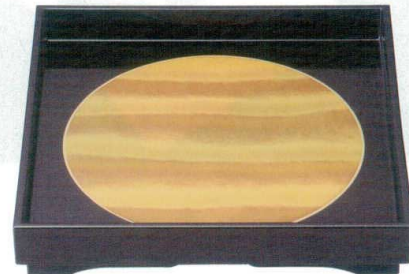

パンフレット番号	問合せ先	電話番号
20527-557	株式会社クイックパック	0564-59-3525

■ 角兜盛器

和美作日

3-557-01 1200105
[A]5.5寸角兜盛器 金雲海裏黒塗
¥4,800 162×162×H40 幅80

3-557-02 1200106
[A]6寸角兜盛器 金雲海裏黒塗
¥5,200 190×190×H41 幅60

3-557-03 1200107
[A]7寸角兜盛器 金雲海裏黒塗
¥6,250 220×220×H42 幅50

3-557-04 1200108
[A]8寸角兜盛器 金雲海裏黒塗
¥7,100 250×250×H45 幅40

3-557-05 1200112
[A]8寸角兜盛器 銀雲海裏黒塗
¥7,100 250×250×H45 幅40

3-557-06 1200109
[A]5.5寸角兜盛器 銀雲海裏黒塗
¥4,800 162×162×H40 幅80

3-557-07 1200110
[A]6寸角兜盛器 銀雲海裏黒塗
¥5,200 190×190×H41 幅60

3-557-08 1200111
[A]7寸角兜盛器 銀雲海裏黒塗
¥6,250 220×220×H42 幅50