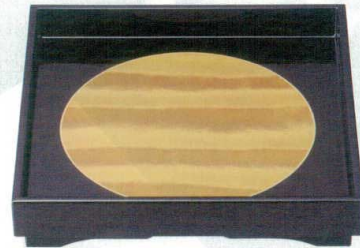

パンフレット番号	問合せ先	電話番号
20527-557	株式会社クイックパック	0564-59-3525

■ 角兜盛器

和美作日

3-557-01 1200105
[A]5.5寸角兜盛器 金雲海裏黒塗
¥4,800 162×162×H40 幅80

3-557-02 1200106
[A]6寸角兜盛器 金雲海裏黒塗
¥5,200 190×190×H41 幅60

3-557-03 1200107
[A]7寸角兜盛器 金雲海裏黒塗
¥6,250 220×220×H42 幅50

3-557-04 1200108
[A]8寸角兜盛器 金雲海裏黒塗
¥7,100 250×250×H45 幅40

3-557-05 1200112
[A]8寸角兜盛器 銀雲海裏黒塗
¥7,100 250×250×H45 幅40

3-557-06 1200109
[A]5.5寸角兜盛器 銀雲海裏黒塗
¥4,800 162×162×H40 幅80

3-557-07 1200110
[A]6寸角兜盛器 銀雲海裏黒塗
¥5,200 190×190×H41 幅60

3-557-08 1200111
[A]7寸角兜盛器 銀雲海裏黒塗
¥6,250 220×220×H42 幅50