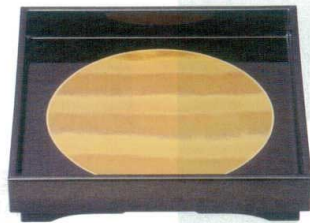

パンフレット番号	問合せ先	電話番号
20527-557	株式会社クイックパック	0564-59-3525

■ 角兜盛器

和美作日

3-557-01 1200105
[A]5.5寸角兜盛器 金雲海裏黒塗
¥4,800 162×162×H40 幅80

3-557-02 1200106
[A]6寸角兜盛器 金雲海裏黒塗
¥5,200 190×190×H41 幅60

3-557-03 1200107
[A]7寸角兜盛器 金雲海裏黒塗
¥6,250 220×220×H42 幅50

3-557-04 1200108
[A]8寸角兜盛器 金雲海裏黒塗
¥7,100 250×250×H45 幅40

3-557-05 1200112
[A]8寸角兜盛器 銀雲海裏黒塗
¥7,100 250×250×H45 幅40

3-557-06 1200109
[A]5.5寸角兜盛器 銀雲海裏黒塗
¥4,800 162×162×H40 幅80

3-557-07 1200110
[A]6寸角兜盛器 銀雲海裏黒塗
¥5,200 190×190×H41 幅60

3-557-08 1200111
[A]7寸角兜盛器 銀雲海裏黒塗
¥6,250 220×220×H42 幅50