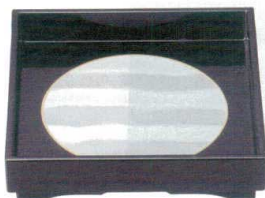

パンフレット番号	問合せ先	電話番号
20527-557	株式会社クイックパック	0564-59-3525

■ 角兜盛器

和美作日

3-557-01 1200105
[A]5.5寸角兜盛器 金雲海裏黒塗
¥4,800 162×162×H40 幅80

3-557-02 1200106
[A]6寸角兜盛器 金雲海裏黒塗
¥5,200 190×190×H41 幅60

3-557-03 1200107
[A]7寸角兜盛器 金雲海裏黒塗
¥6,250 220×220×H42 幅50

3-557-04 1200108
[A]8寸角兜盛器 金雲海裏黒塗
¥7,100 250×250×H45 幅40

3-557-05 1200112
[A]8寸角兜盛器 銀雲海裏黒塗
¥7,100 250×250×H45 幅40

3-557-06 1200109
[A]5.5寸角兜盛器 銀雲海裏黒塗
¥4,800 162×162×H40 幅80

3-557-07 1200110
[A]6寸角兜盛器 銀雲海裏黒塗
¥5,200 190×190×H41 幅60

3-557-08 1200111
[A]7寸角兜盛器 銀雲海裏黒塗
¥6,250 220×220×H42 幅50