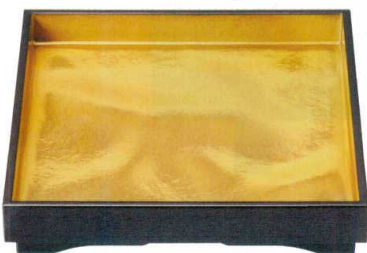

ドロップイン盛器
Buffer Sealing dishes

■ 角兜盛器

[A]角兜盛器 銀朱天黒

3-558-09	1200089	5.5寸	¥1,550	162×162×H40	梱80
3-558-10	1200090	6寸	¥1,800	190×190×H41	梱60
3-558-11	1200091	7寸	¥2,200	220×220×H42	梱50
3-558-12	1200092	8寸	¥2,550	250×250×H45	梱40

[A]角兜盛器 溜

3-558-13	1200093	5.5寸	¥1,650	162×162×H40	梱80
3-558-14	1200094	6寸	¥2,000	190×190×H41	梱60
3-558-15	1200095	7寸	¥2,300	220×220×H42	梱50
3-558-16	1200096	8寸	¥2,600	250×250×H45	梱40

[A]角兜盛器 金瑞雲洩黒裏黒塗

3-558-17	1200097	5.5寸	¥2,100	162×162×H40	梱80
3-558-18	1200098	6寸	¥2,500	190×190×H41	梱60
3-558-19	1200099	7寸	¥3,100	220×220×H42	梱50
3-558-20	1200100	8寸	¥3,700	250×250×H45	梱40