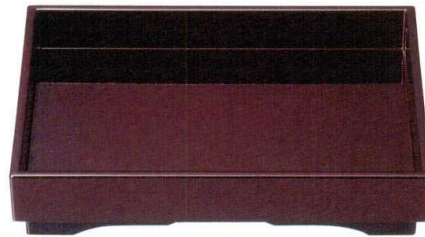

パンフレット番号	問合せ先	電話番号
20527-558	株式会社クイックパック	0564-59-3525

■ 長角兜盛器

[A]長角兜盛器 銀朱天黒

3-558-01	1200081	7寸	¥2,200	220×162×H45	梱60
3-558-02	1200082	8寸	¥2,700	250×162×H45	梱50

[A]長角兜盛器 溜

3-558-03	1200083	7寸	¥2,450	220×162×H45	梱60
3-558-04	1200084	8寸	¥2,800	250×162×H45	梱50

[A]長角兜盛器 金瑞雲洩黒裏黒塗

3-558-05	1200085	7寸	¥2,800	220×162×H45	梱60
3-558-06	1200086	8寸	¥3,500	250×162×H45	梱50

[A]長角兜盛器 銀瑞雲洩黒裏黒塗

3-558-07	1200087	7寸	¥2,800	220×162×H45	梱60
3-558-08	1200088	8寸	¥3,500	250×162×H45	梱50

ドロップイン盛器
Buffer Sealing dishes

■ 角兜盛器

[A]角兜盛器 銀朱天黒

3-558-09	1200089	5.5寸	¥1,550	162×162×H40	梱80
3-558-10	1200090	6寸	¥1,800	190×190×H41	梱60
3-558-11	1200091	7寸	¥2,200	220×220×H42	梱50
3-558-12	1200092	8寸	¥2,550	250×250×H45	梱40