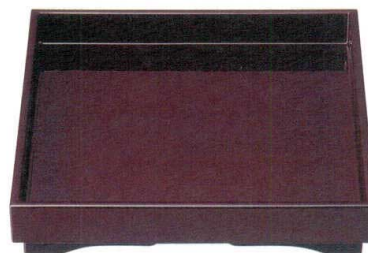

[A]長角兜盛器 金瑞雲洩黒裏黒塗

3-558-05	1200085	7寸	¥2,800	220×162×H45	梱60
3-558-06	1200086	8寸	¥3,500	250×162×H45	梱50

[A]長角兜盛器 銀瑞雲洩黒裏黒塗

3-558-07	1200087	7寸	¥2,800	220×162×H45	梱60
3-558-08	1200088	8寸	¥3,500	250×162×H45	梱50

ドロップイン盛器
Buffer Sealing dishes

■ 角兜盛器

[A]角兜盛器 銀朱天黒

3-558-09	1200089	5.5寸	¥1,550	162×162×H40	梱80
3-558-10	1200090	6寸	¥1,800	190×190×H41	梱60
3-558-11	1200091	7寸	¥2,200	220×220×H42	梱50
3-558-12	1200092	8寸	¥2,550	250×250×H45	梱40